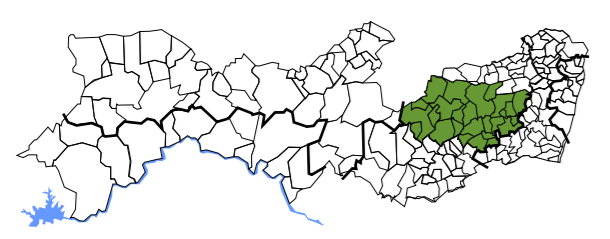

RD - Agreste Central