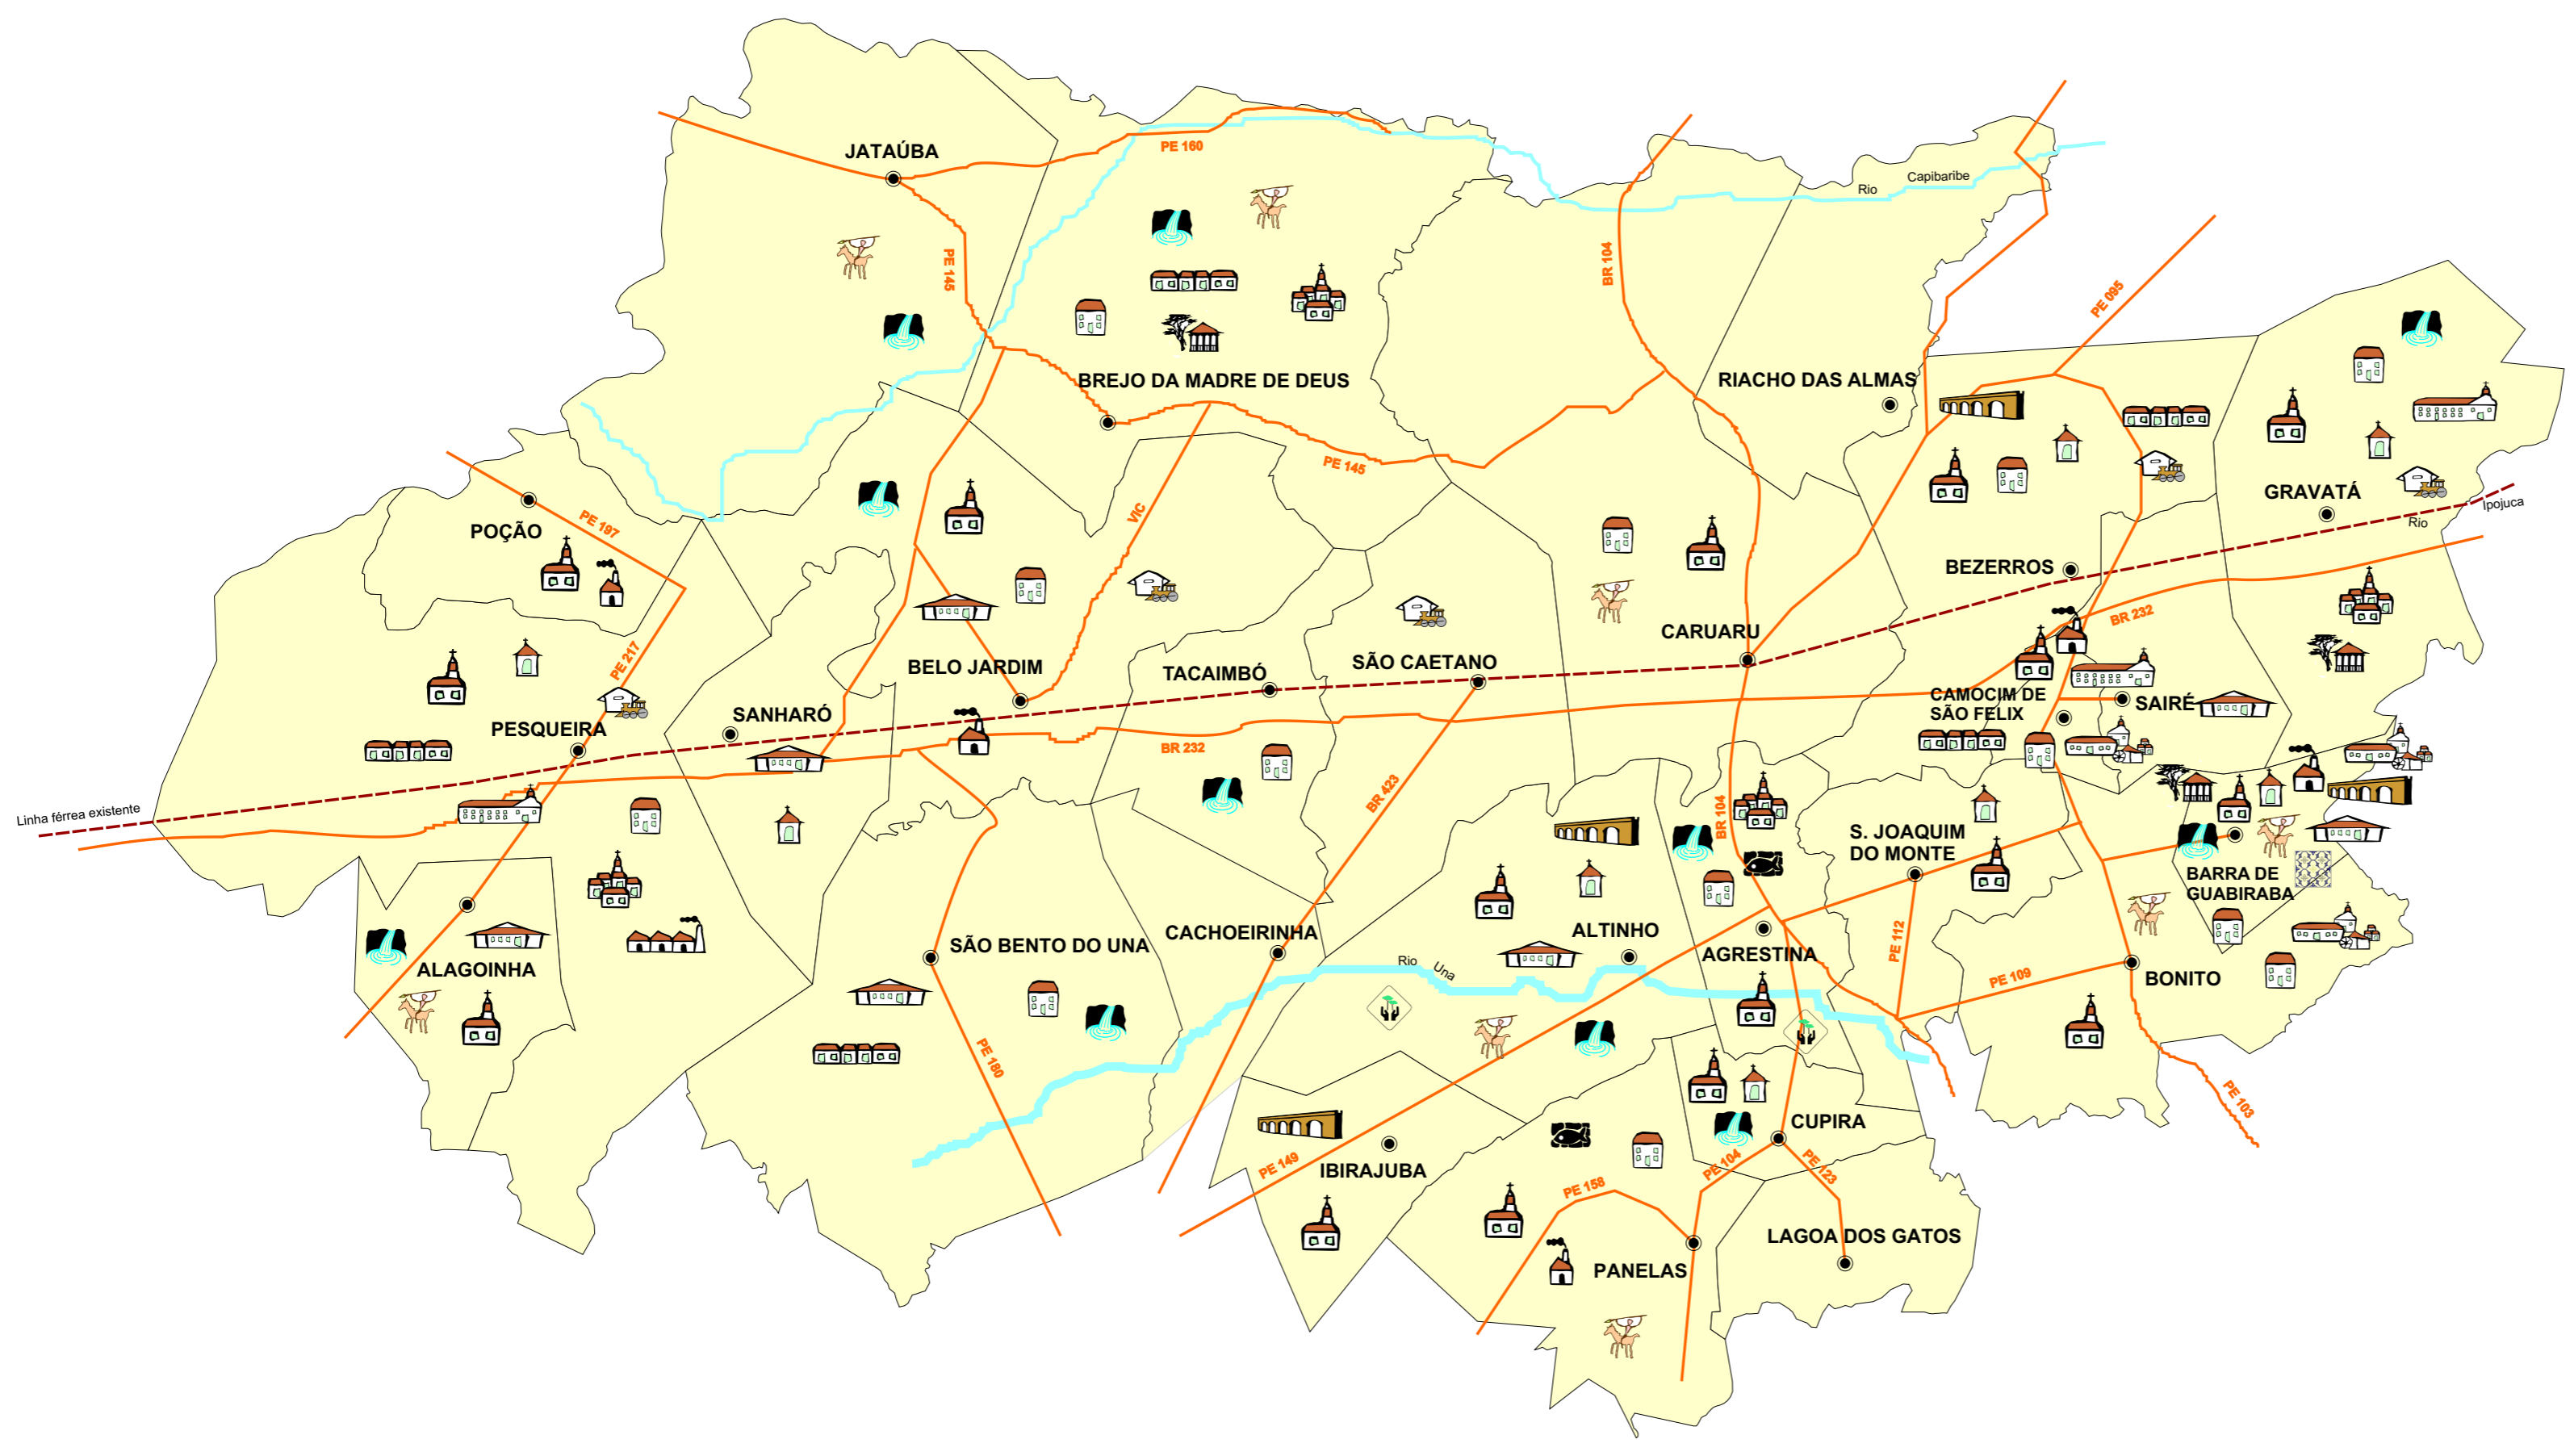

AGRESTE CENTRAL

BENS CULTURAIS E NATURAIS - TANGÍVEIS

Legenda

	EDIFÍCIO URBANO ISOLADO		OBRA PÚBLICA FERROVIÁRIA
	IGREJA		OBRA PÚBLICA RODOVIÁRIA
	CAPELA E MARCO RELIGIOSO		OBRA PÚBLICA DE ABASTECIMENTO
	CONJUNTO URBANO		ATRATIVO AMBIENTAL
	SÍTIO URBANO		RESERVA AMBIENTAL
	ESPAÇO E EQUIPAMENTO URBANO		RESERVA ÉTNICA
	EDIFÍCIO RELIGIOSO		SÍTIO HISTÓRICO
	ENGENHO		SÍTIO ARQUEOLÓGICO
	EDIFÍCIO RURAL ISOLADO		SÍTIO PALEONTOLÓGICO
	COMPLEXO INDUSTRIAL		SEDE DE MUNICÍPIO
	INDÚSTRIA ARTESANAL		PRINCIPAIS RODOVIAS
	EDIFÍCIO MILITAR		LIMITE MUNICIPAL
			PRINCIPAIS RIOS
			LINHA FERROVIÁRIA EXISTENTE
			TOMBAMENTO MUNICIPAL
			TOMBAMENTO ESTADUAL
			TOMBAMENTO FEDERAL