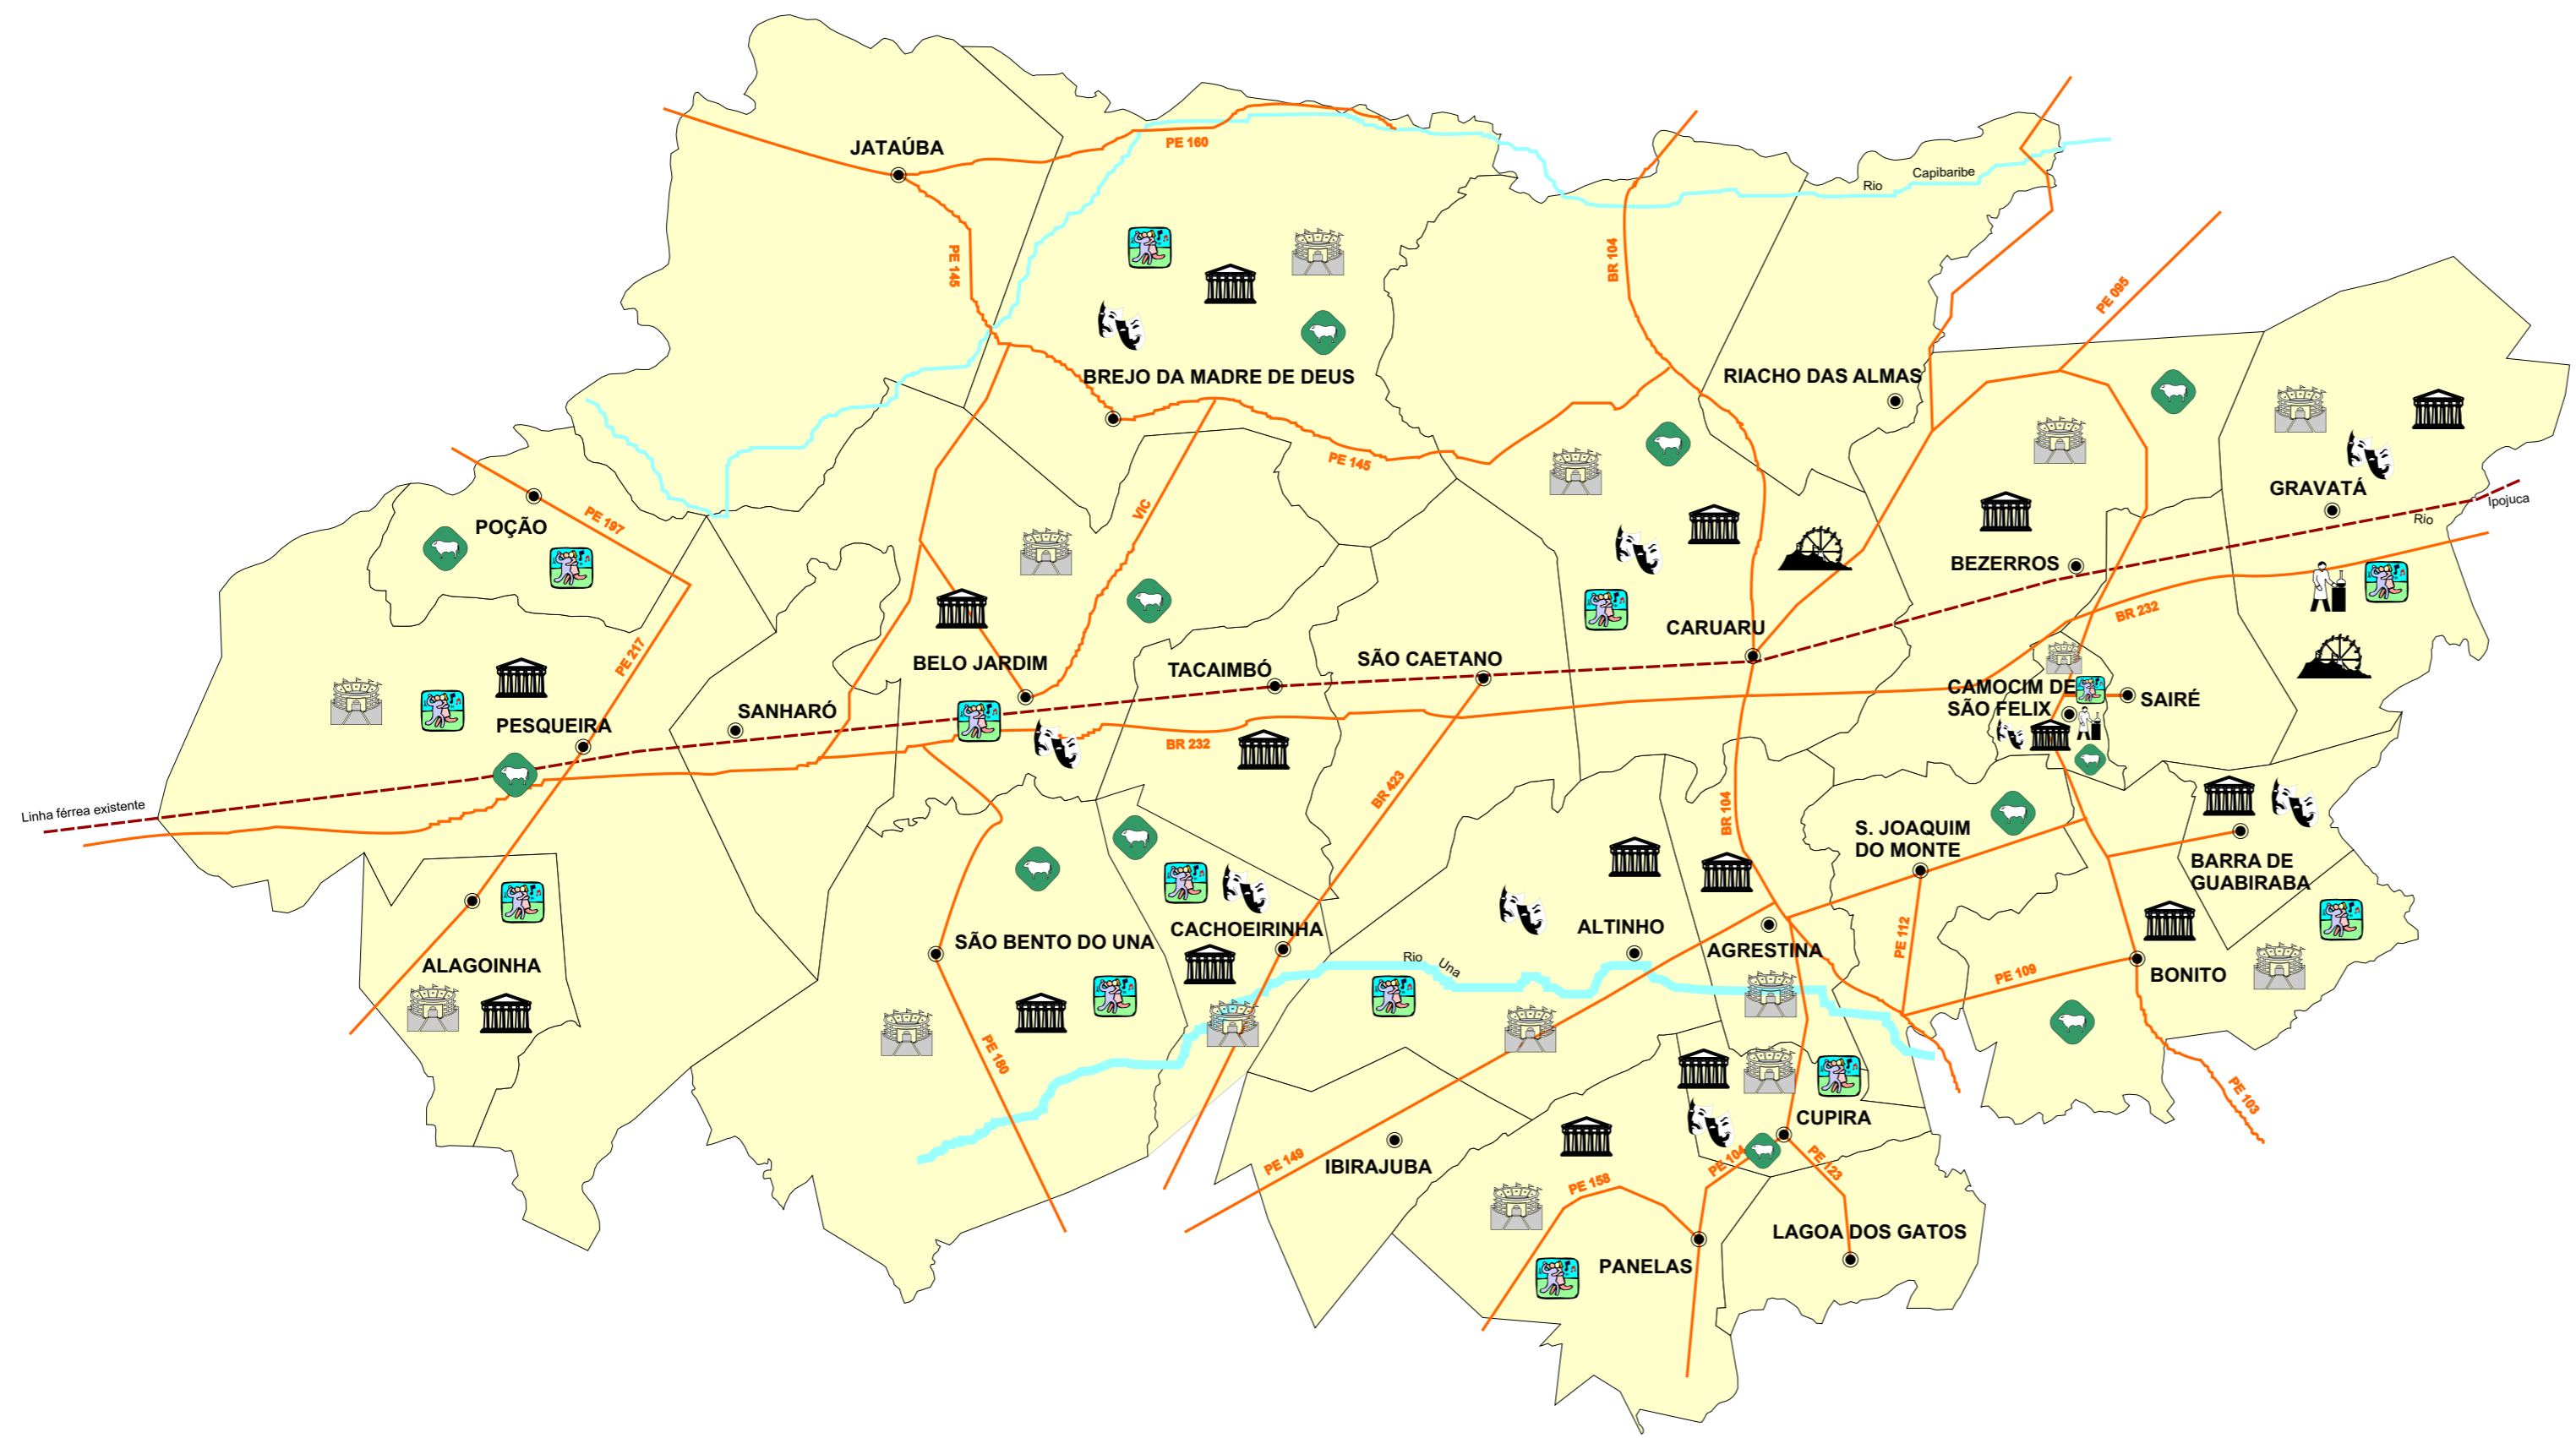

AGRESTE CENTRAL

ESPAÇOS DE CONVIVÊNCIA CULTURAL

1. **Legenda**
2. ESPAÇO DESTINADO A ATIVIDADE CÊNICA E/OU CINEMATOGRÁFICA
   - ESPAÇO DESTINADO A ESTUDO, PROTEÇÃO E DIVULGAÇÃO DE CULTURA
   - ESPAÇO DESTINADO A ATIVIDADE TECNOLÓGICA E / OU EXPERIÊNCIA CIENTÍFICA
   - ESPAÇO DESTINADO A COMPETIÇÃO ESPORTIVA
   - ESPAÇO DESTINADO A LAZER, ESPETÁCULO E RECREAÇÃO
   - ESPAÇO DESTINADO A FESTA, EXPOSIÇÃO E ESPORTE REGIONAL
   - ESPAÇO DESTINADO A MULTI-ATIVIDADES
   - SEDE DE MUNICÍPIO
   - PRINCIPAIS RODOVIAS
   - LIMITE MUNICIPAL
   - PRINCIPAIS RIOS
   - LINHA FERROVIÁRIA EXISTENTE
   - TOMBAMENTO MUNICIPAL
   - TOMBAMENTO ESTADUAL
   - TOMBAMENTO FEDERAL