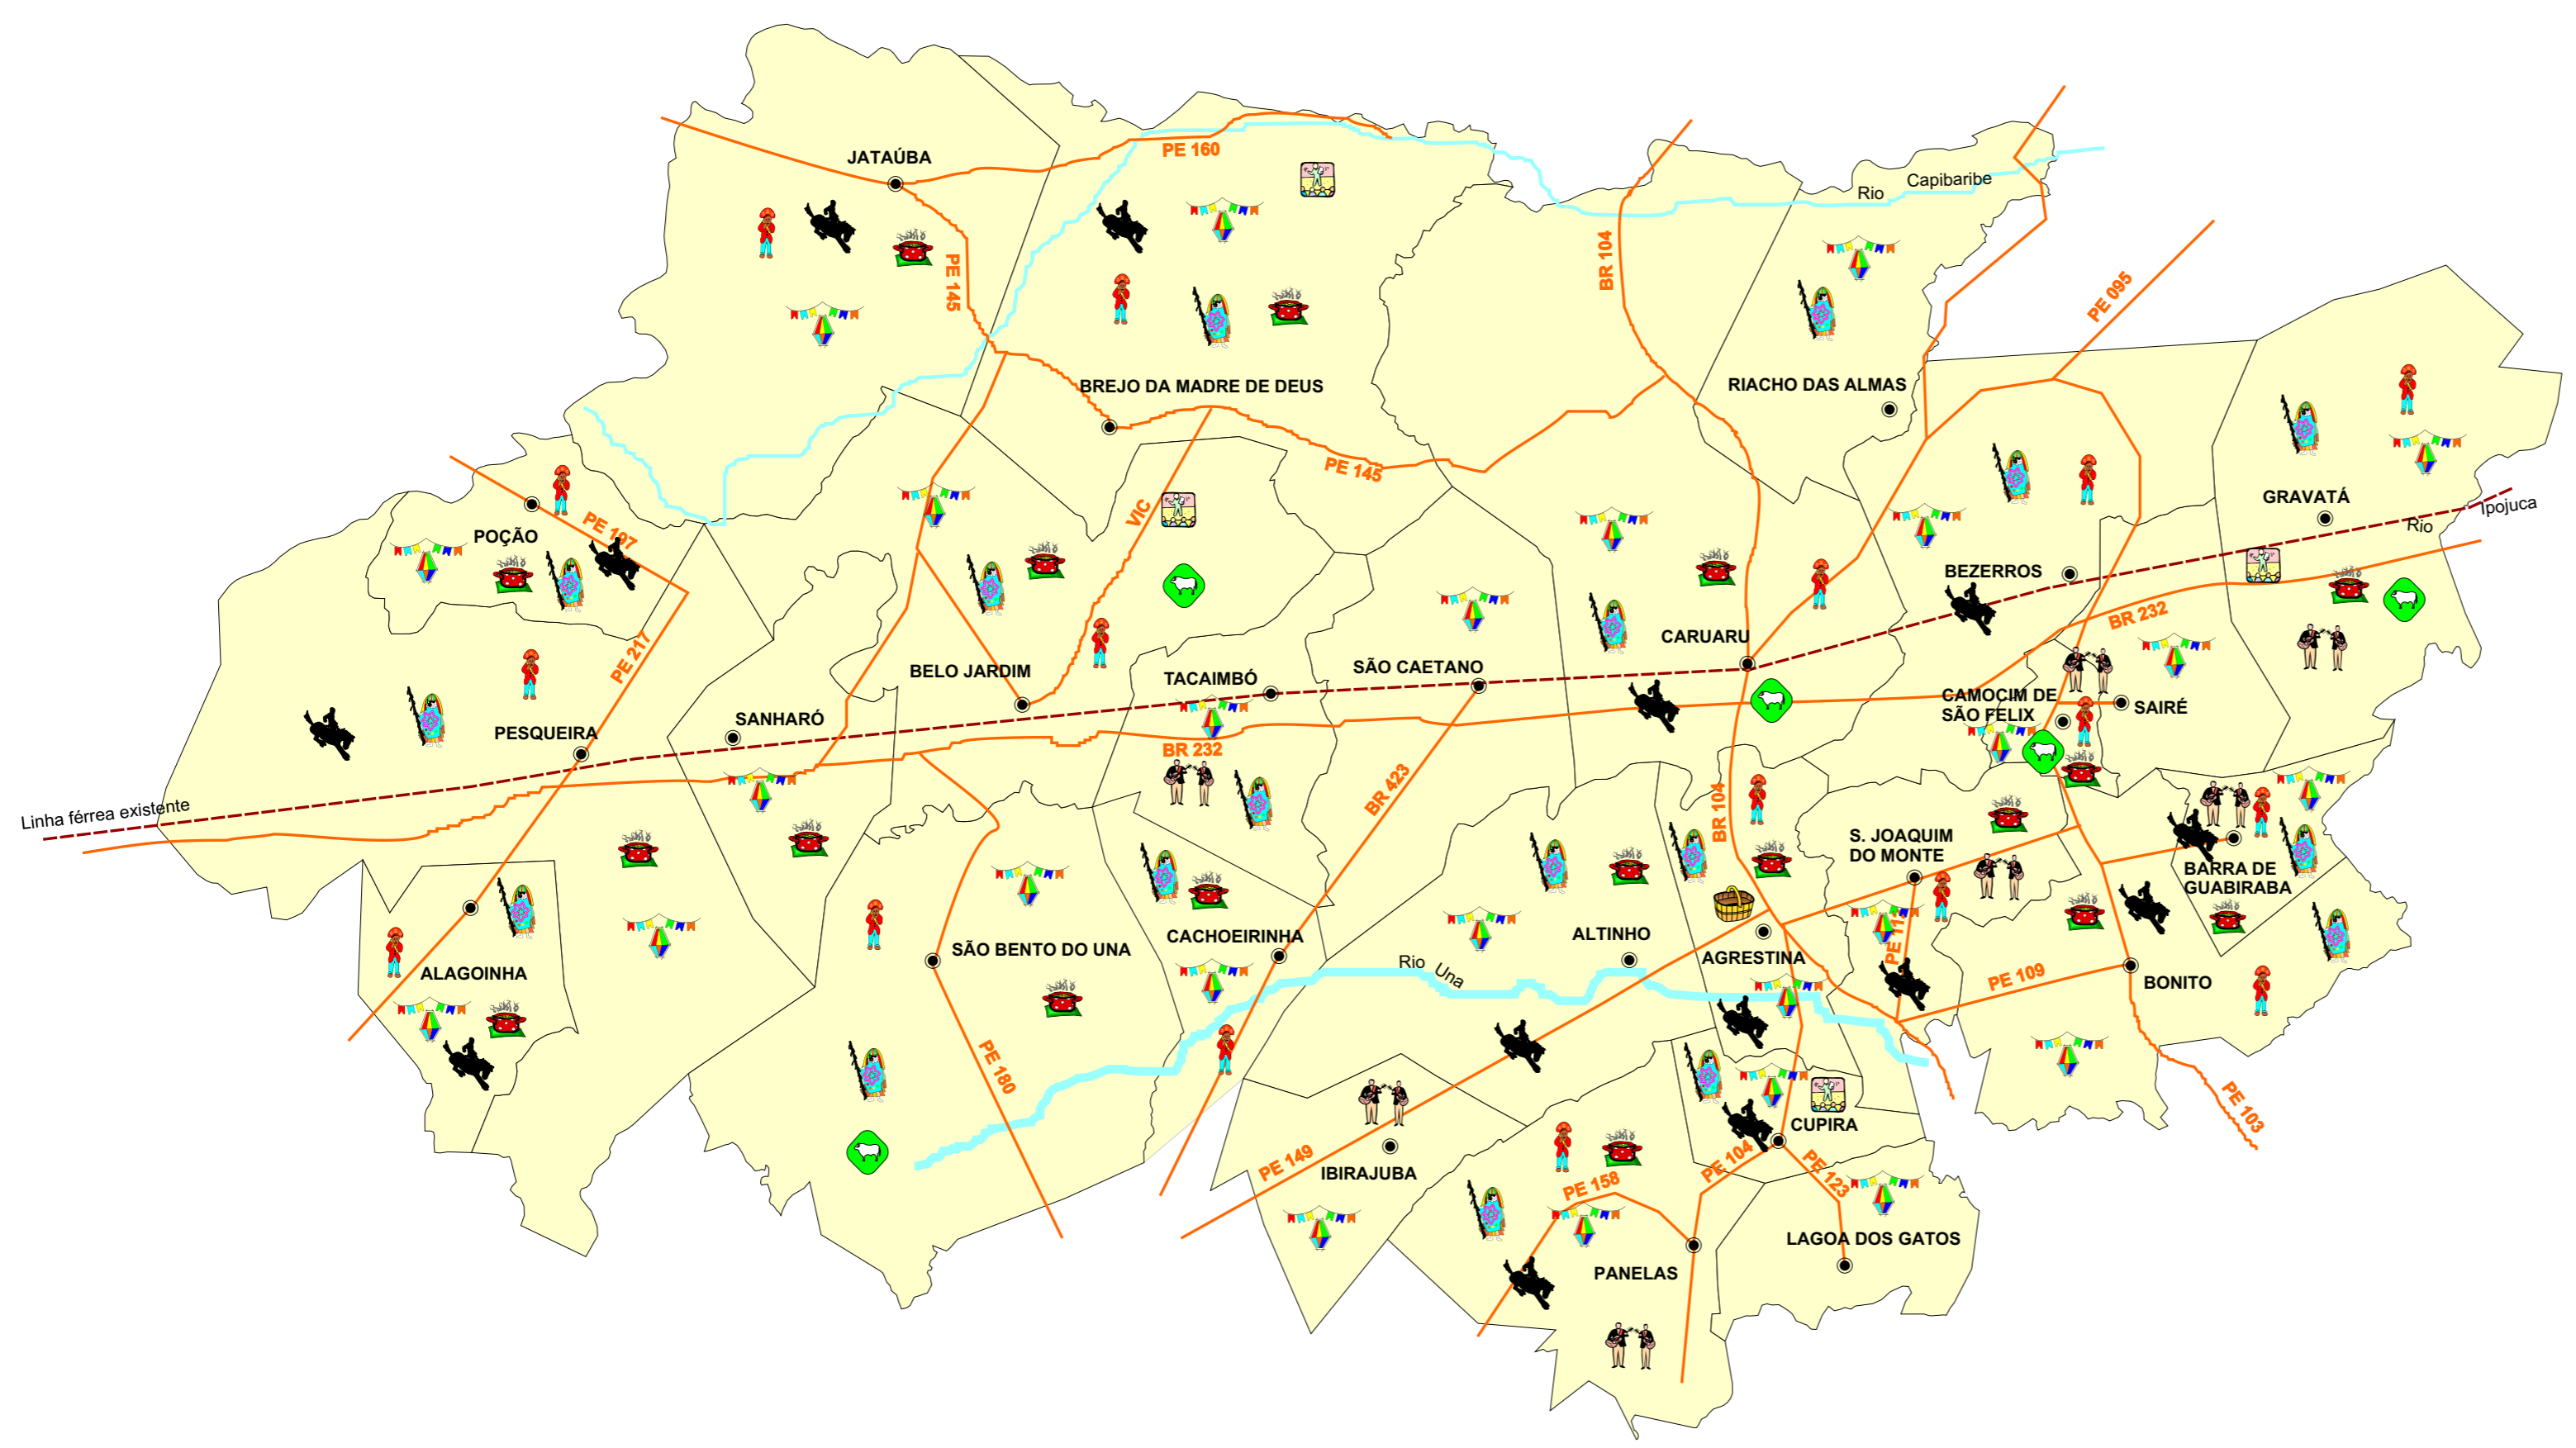

AGRESTE CENTRAL

BENS CULTURAIS E NATURAIS - INTANGÍVEIS

1. **Legenda**
2. ARTEFATO REGIONAL
   - FOLCLORE
   - GASTRONOMIA
   - ARTESANATO
   - MANIFESTAÇÃO ARTÍSTICA
   - EVENTO E FESTA POPULAR
   - EVENTO CULTURAL
   - EVENTO ESPORTIVO
   - FESTA, FEIRA E EXPOSIÇÃO DE NEGÓCIOS
   - SEDE DE MUNICÍPIO
   - PRINCIPAIS RODOVIAS
   - LIMITE MUNICIPAL
   - PRINCIPAIS RIOS
   - LINHA FERROVIÁRIA EXISTENTE
   - TOMBAMENTO MUNICIPAL
   - TOMBAMENTO ESTADUAL
   - TOMBAMENTO FEDERAL