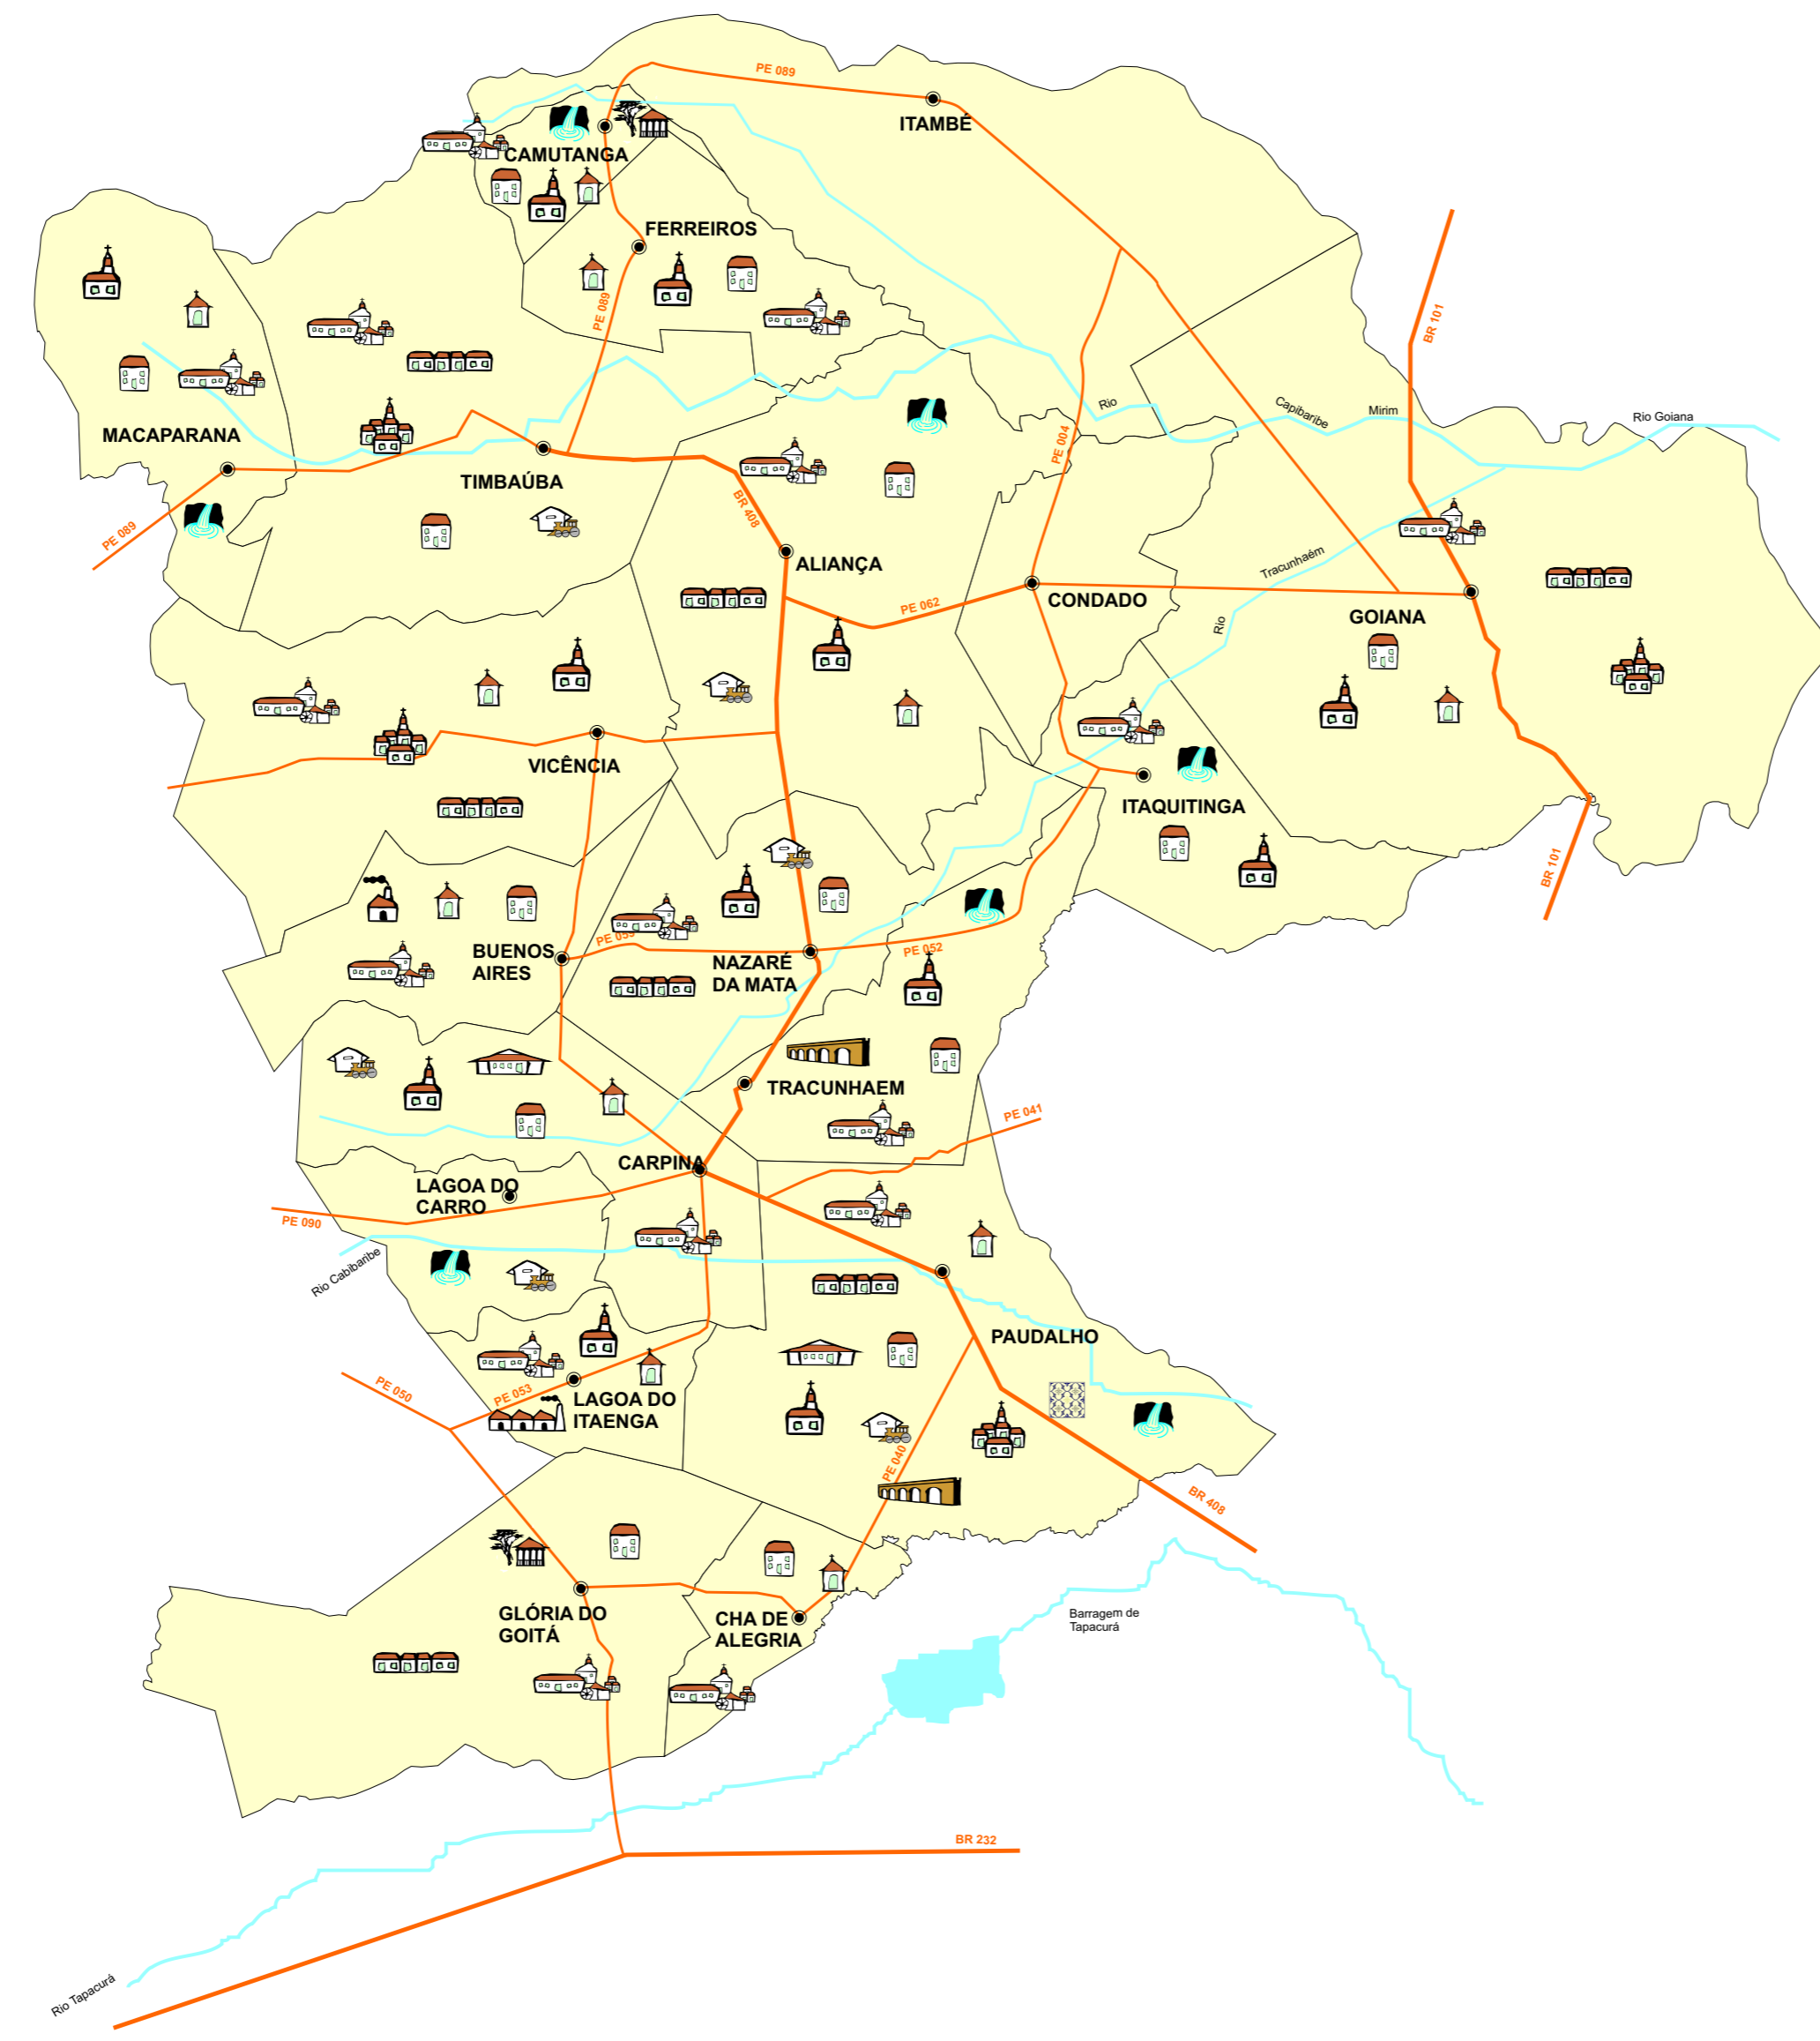

MATA NORTE

BENS CULTURAIS E NATURAIS - TANGÍVEIS

Legenda

- | | | | |
|--|-----------------------------|--|-------------------------------|
| | EDIFÍCIO URBANO ISOLADO | | OBRA PÚBLICA FERROVIÁRIA |
| | IGREJA | | OBRA PÚBLICA RODOVIÁRIA |
| | CAPELA E MARCO RELIGIOSO | | OBRA PÚBLICA DE ABASTECIMENTO |
| | CONJUNTO URBANO | | ATRATIVO AMBIENTAL |
| | SÍTIO URBANO | | RESERVA AMBIENTAL |
| | ESPAÇO E EQUIPAMENTO URBANO | | RESERVA ÉTNICA |
| | EDIFÍCIO RELIGIOSO | | SÍTIO HISTÓRICO |
| | ENGENHO | | SÍTIO ARQUEOLÓGICO |
| | EDIFÍCIO RURAL ISOLADO | | SÍTIO PALEONTOLÓGICO |
| | COMPLEXO INDUSTRIAL | | SEDE DE MUNICÍPIO |
| | INDÚSTRIA ARTESANAL | | PRINCIPAIS RODOVIAS |
| | EDIFÍCIO MILITAR | | LIMITE MUNICIPAL |
| | | | PRINCIPAIS RIOS |
| | | | LINHA FERROVIÁRIA EXISTENTE |
| | | | TOMBAMENTO MUNICIPAL |
| | | | TOMBAMENTO ESTADUAL |
| | | | TOMBAMENTO FEDERAL |