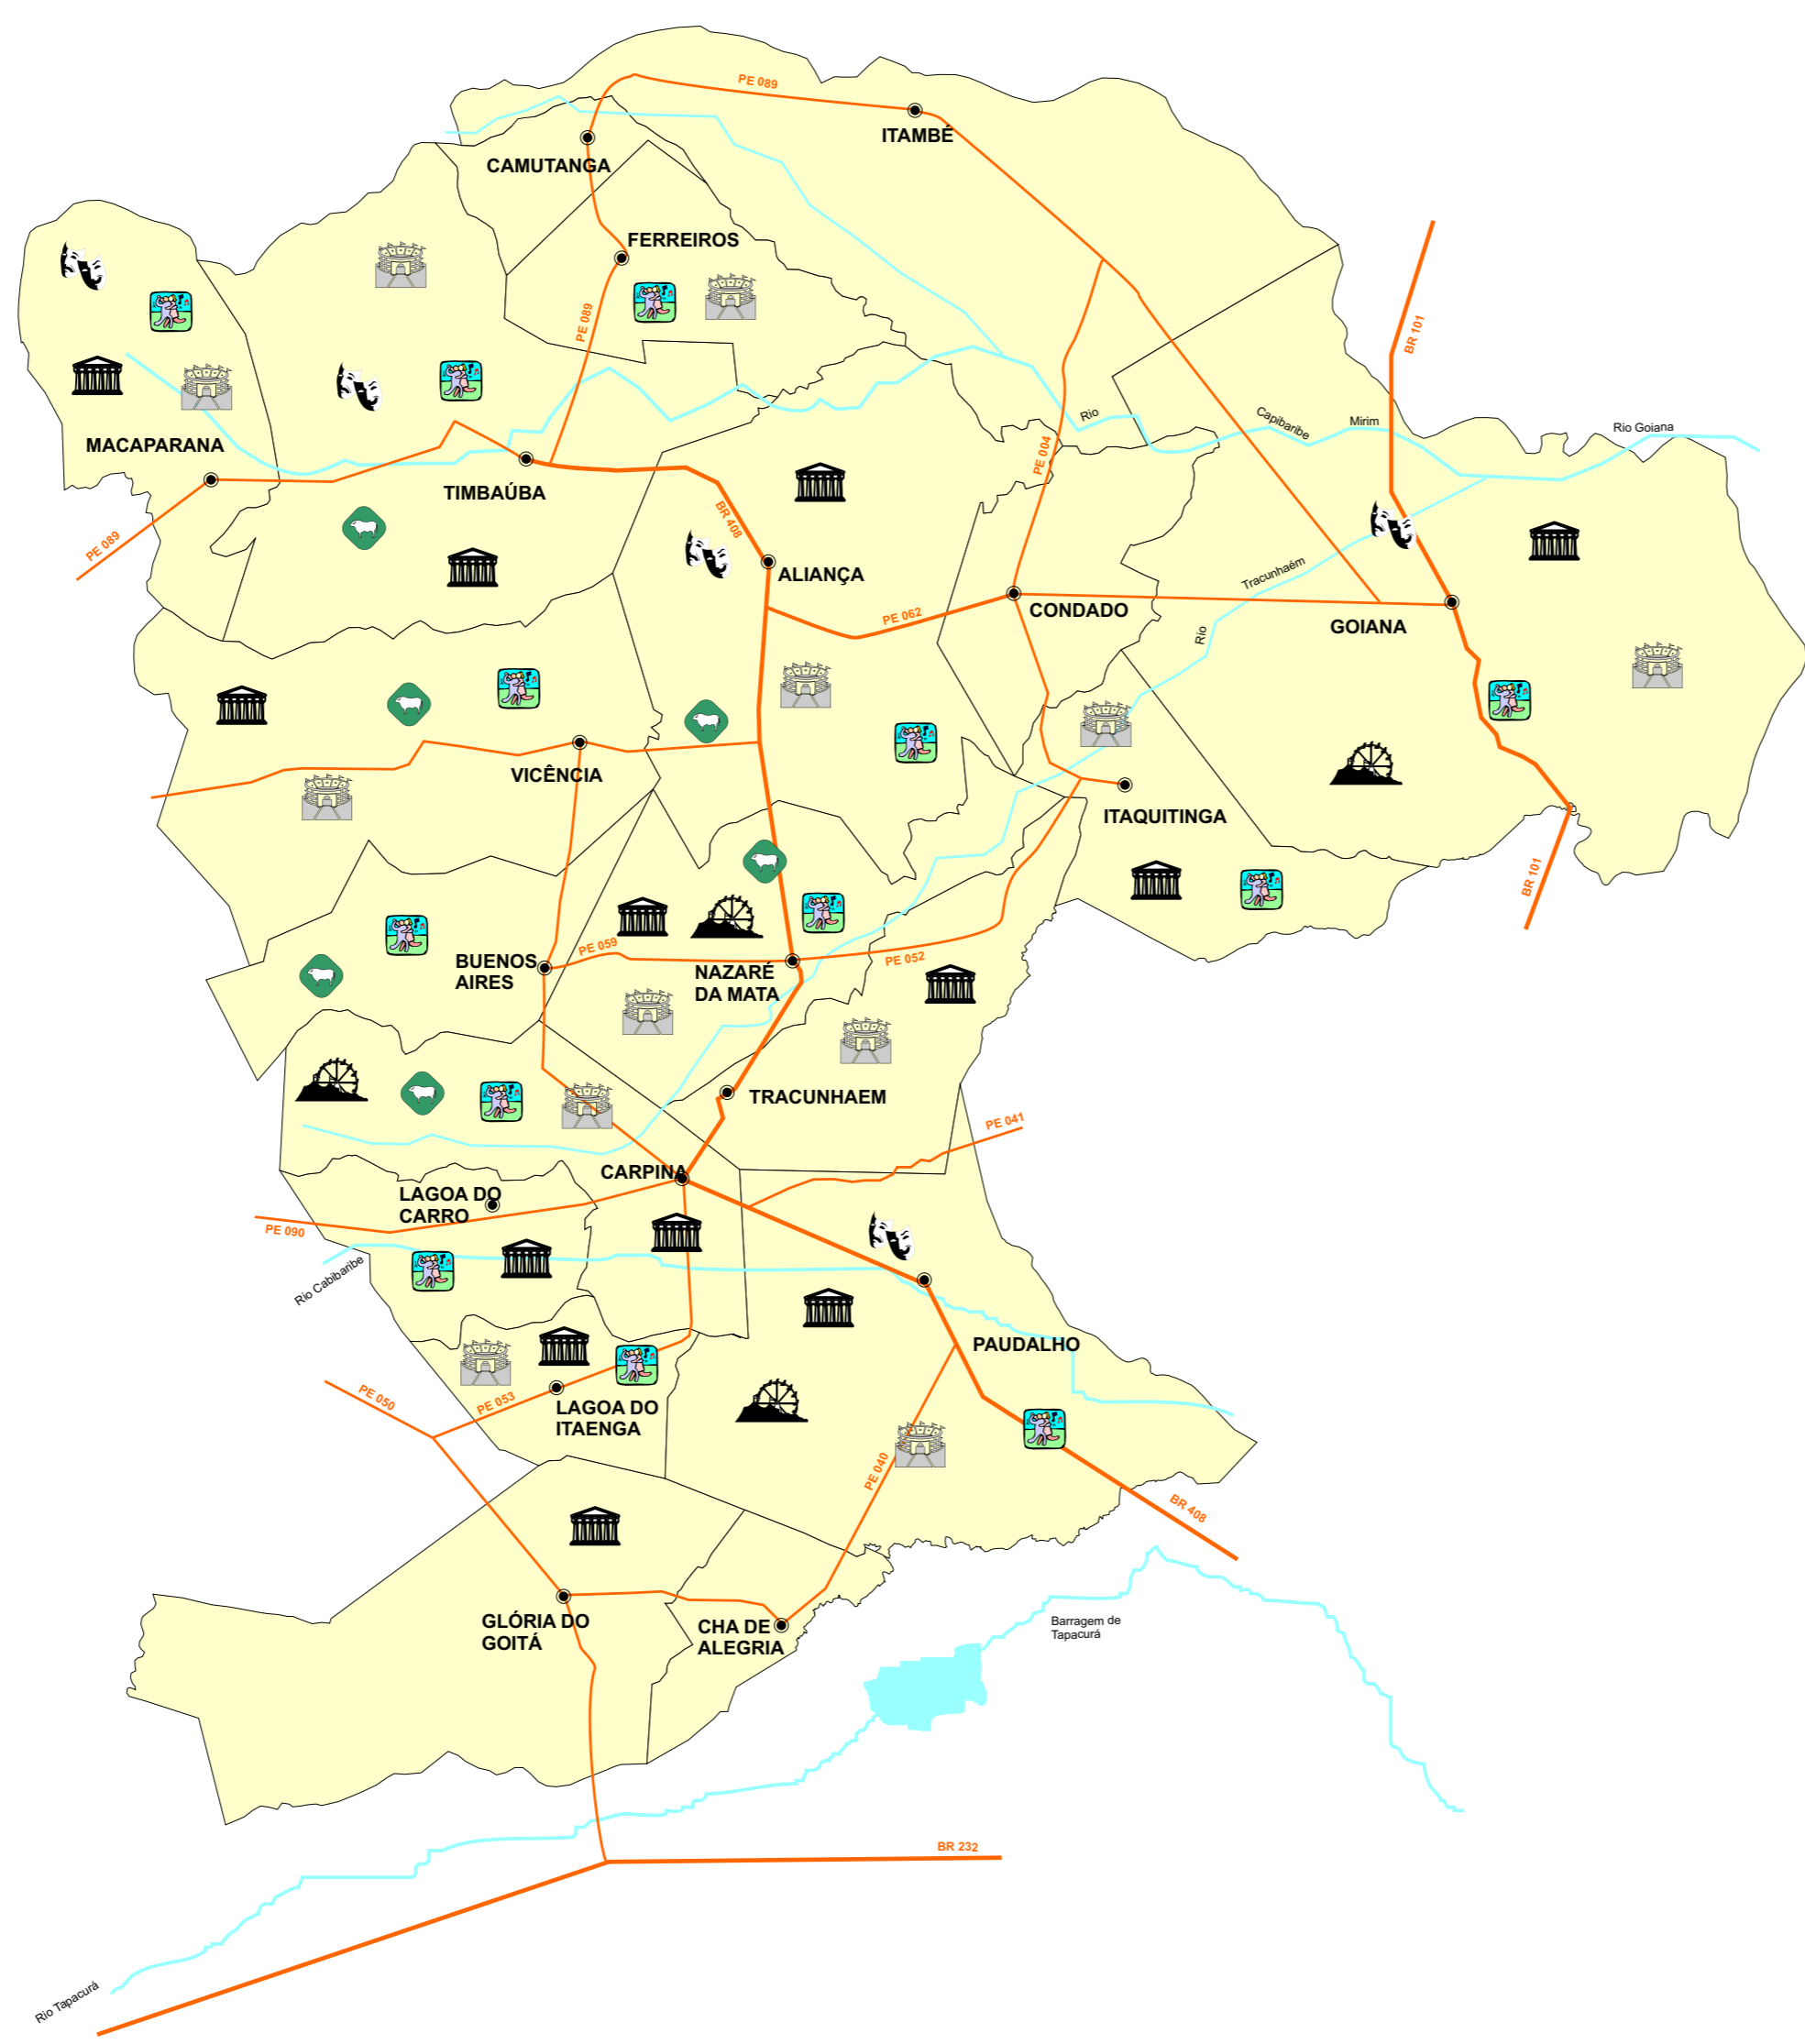

MATA NORTE

ESPAÇOS DE CONVIVÊNCIA CULTURAL

Legenda

- ESPAÇO DESTINADO A ATIVIDADE CÊNICA E/OU CINEMATOGRÁFICA
- ESPAÇO DESTINADO A ESTUDO, PROTEÇÃO E DIVULGAÇÃO DE CULTURA
- ESPAÇO DESTINADO A ATIVIDADE TECNOLÓGICA E / OU EXPERIÊNCIA CIENTÍFICA
- ESPAÇO DESTINADO A COMPETIÇÃO ESPORTIVA
- ESPAÇO DESTINADO A LAZER, ESPETÁCULO E RECREAÇÃO
- ESPAÇO DESTINADO A FESTA, EXPOSIÇÃO E ESPORTE REGIONAL
- ESPAÇO DESTINADO A MULTI-ATIVIDADES
- SEDE DE MUNICÍPIO
- PRINCIPAIS RODOVIAS
- LIMITE MUNICIPAL
- PRINCIPAIS RIOS
- LINHA FERROVIÁRIA EXISTENTE
- TOMBAMENTO MUNICIPAL
- TOMBAMENTO ESTADUAL
- TOMBAMENTO FEDERAL