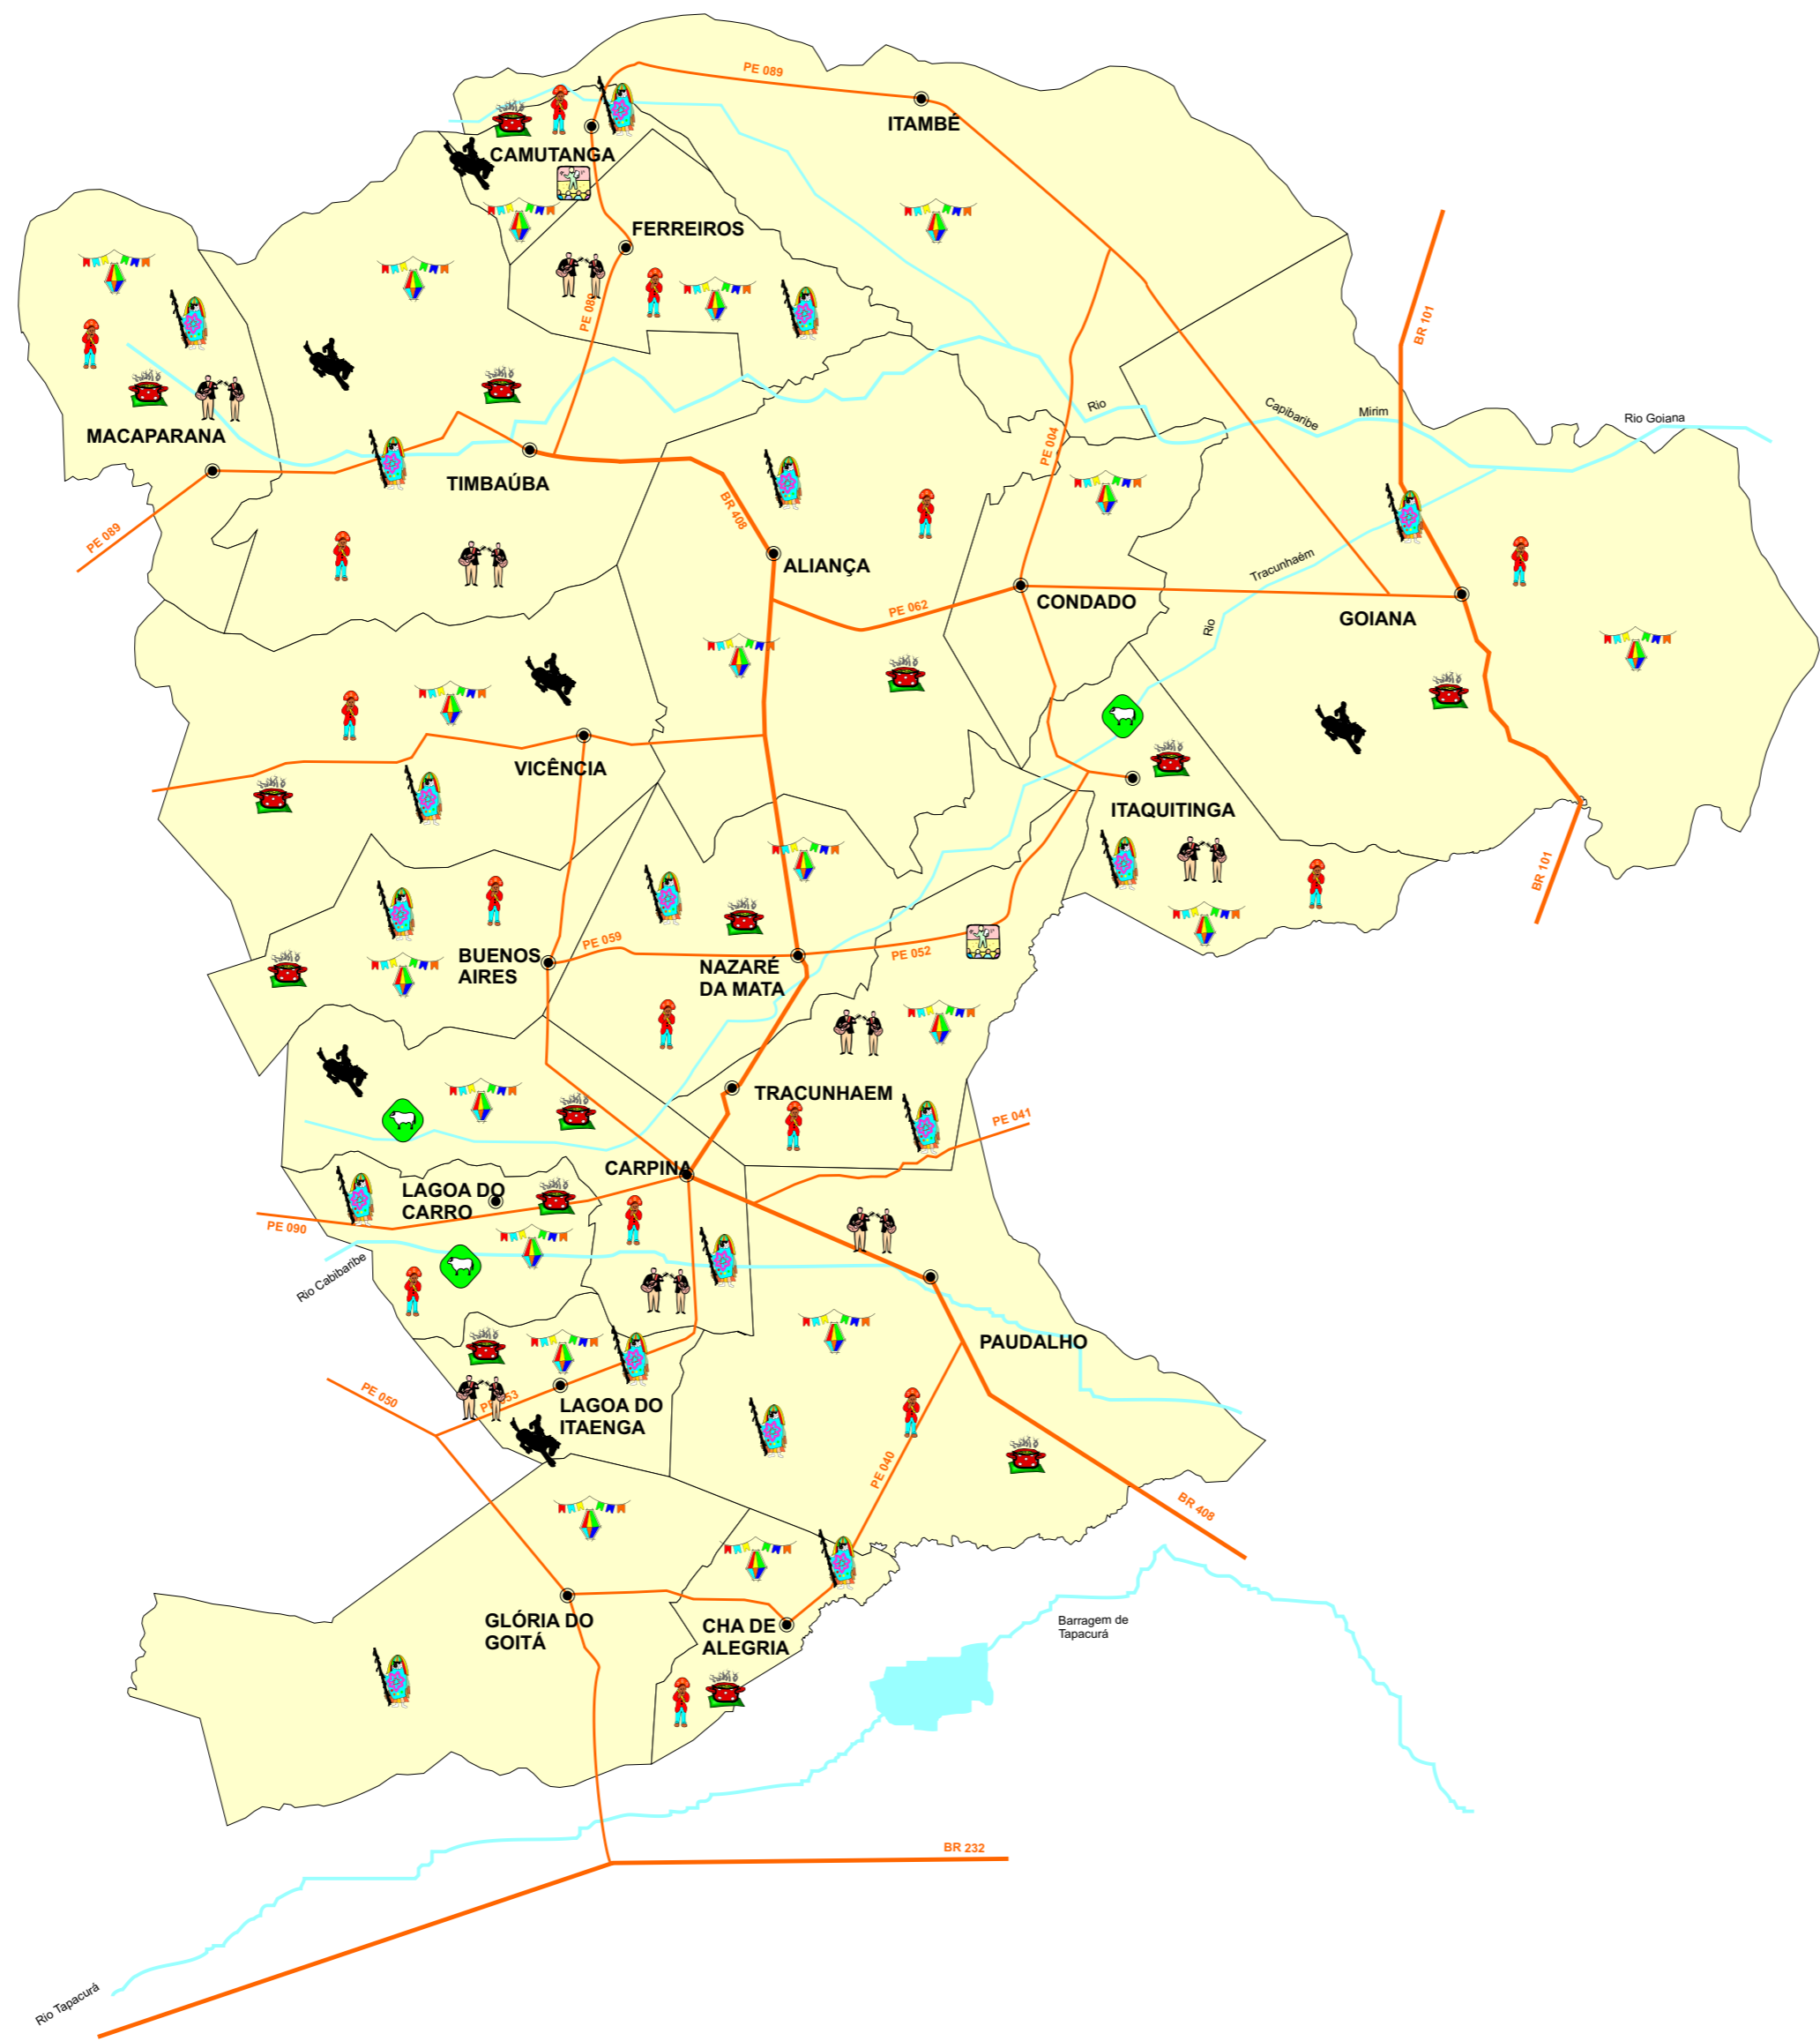

MATA NORTE

BENS CULTURAIS E NATURAIS - INTANGÍVEIS

Legenda

- ARTEFATO REGIONAL
- FOLCLORE
- GASTRONOMIA
- ARTESANATO
- MANIFESTAÇÃO ARTÍSTICA
- EVENTO E FESTA POPULAR
- EVENTO CULTURAL
- EVENTO ESPORTIVO
- FESTA, FEIRA E EXPOSIÇÃO DE NEGÓCIOS
- SEDE DE MUNICÍPIO
- PRINCIPAIS RODOVIAS
- LIMITE MUNICIPAL
- PRINCIPAIS RIOS
- LINHA FERROVIÁRIA EXISTENTE
- TOMBAMENTO MUNICIPAL
- TOMBAMENTO ESTADUAL
- TOMBAMENTO FEDERAL