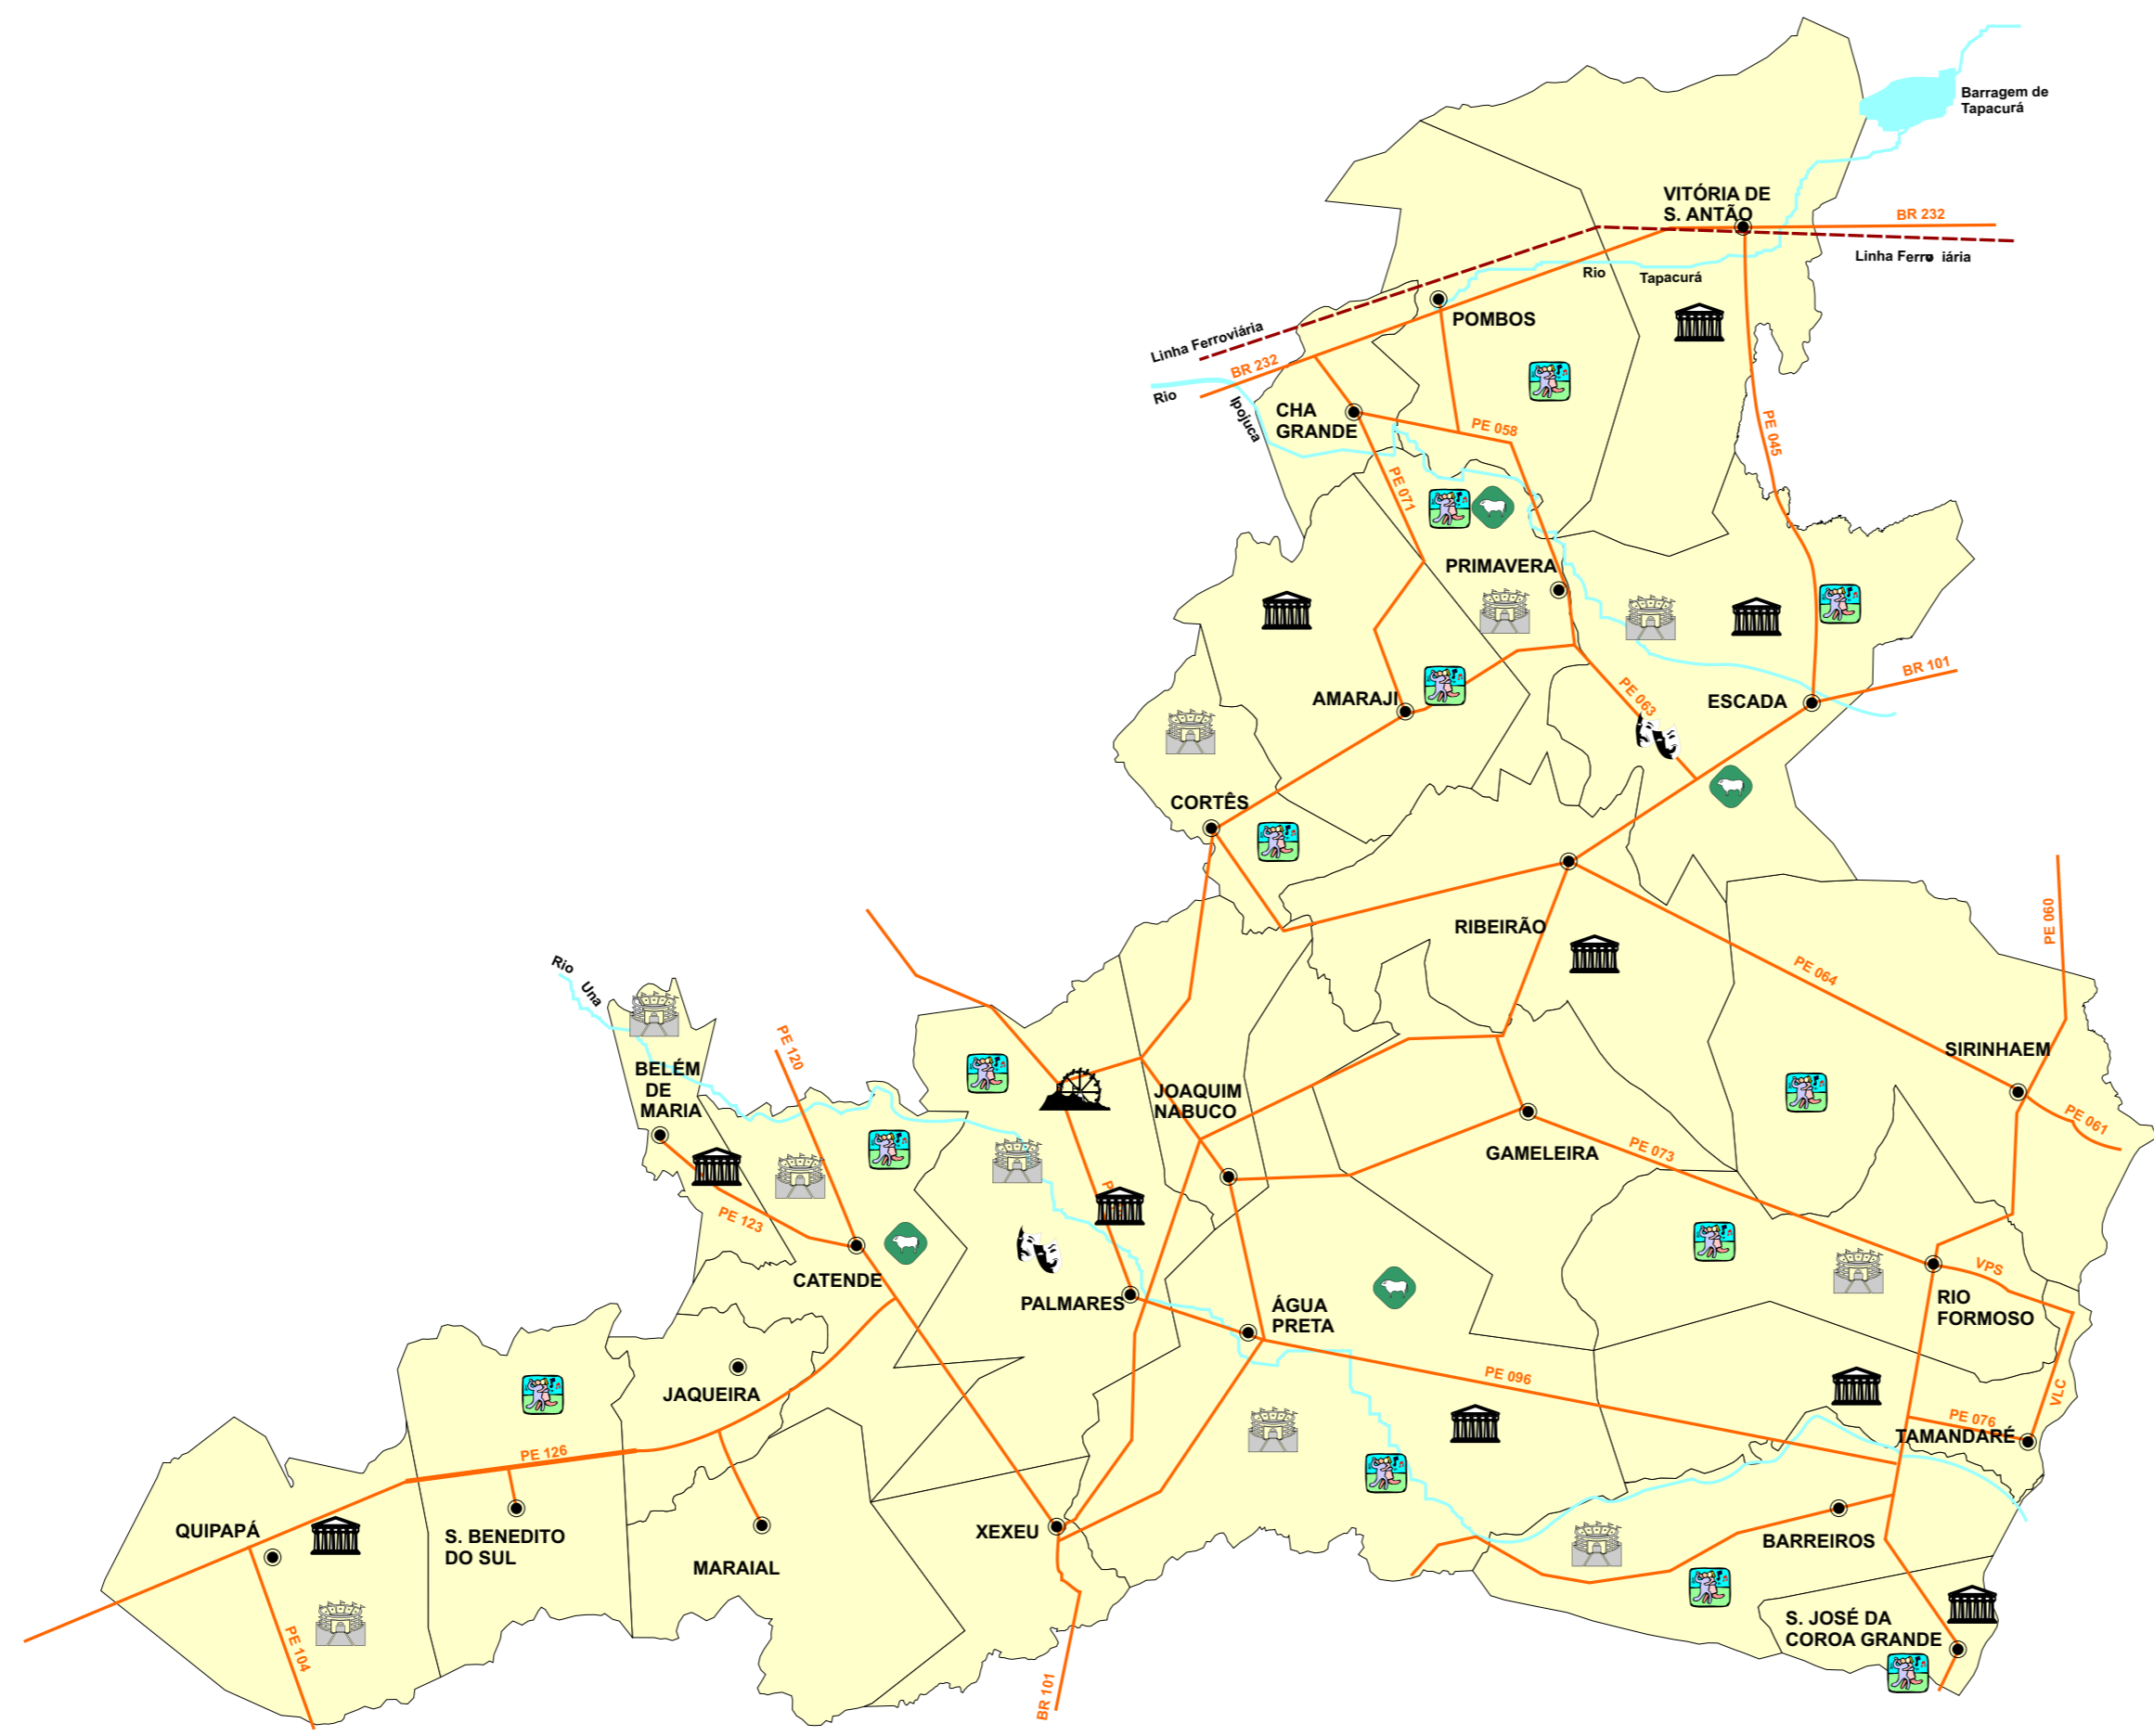

MATA SUL

ESPAÇOS DE CONVIVÊNCIA CULTURAL

Legenda

- ESPAÇO DESTINADO A ATIVIDADE CÊNICA E/OU CINEMATOGRÁFICA
- ESPAÇO DESTINADO A ESTUDO, PROTEÇÃO E DIVULGAÇÃO DE CULTURA
- ESPAÇO DESTINADO A ATIVIDADE TECNOLÓGICA E / OU EXPERIÊNCIA CIENTÍFICA
- ESPAÇO DESTINADO À COMPETIÇÃO ESPORTIVA
- ESPAÇO DESTINADO A LAZER, ESPETÁCULO E RECREAÇÃO
- ESPAÇO DESTINADO A FESTA, EXPOSIÇÃO E ESPORTE REGIONAL
- ESPAÇO DESTINADO A MULTI-ATIVIDADES
- SEDE DE MUNICÍPIO
- PRINCIPAIS RODOVIAS
- LIMITE MUNICIPAL
- PRINCIPAIS RIOS
- LINHA FERROVIÁRIA EXISTENTE
- TOMBAMENTO MUNICIPAL
- TOMBAMENTO ESTADUAL
- TOMBAMENTO FEDERAL

RD - Mata Sul