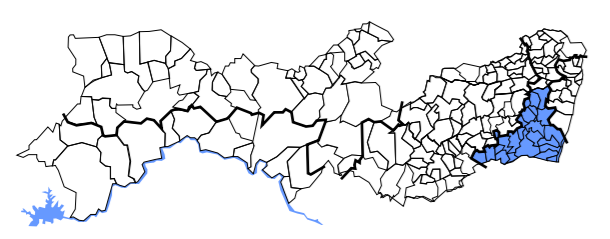

RD - Mata Sul