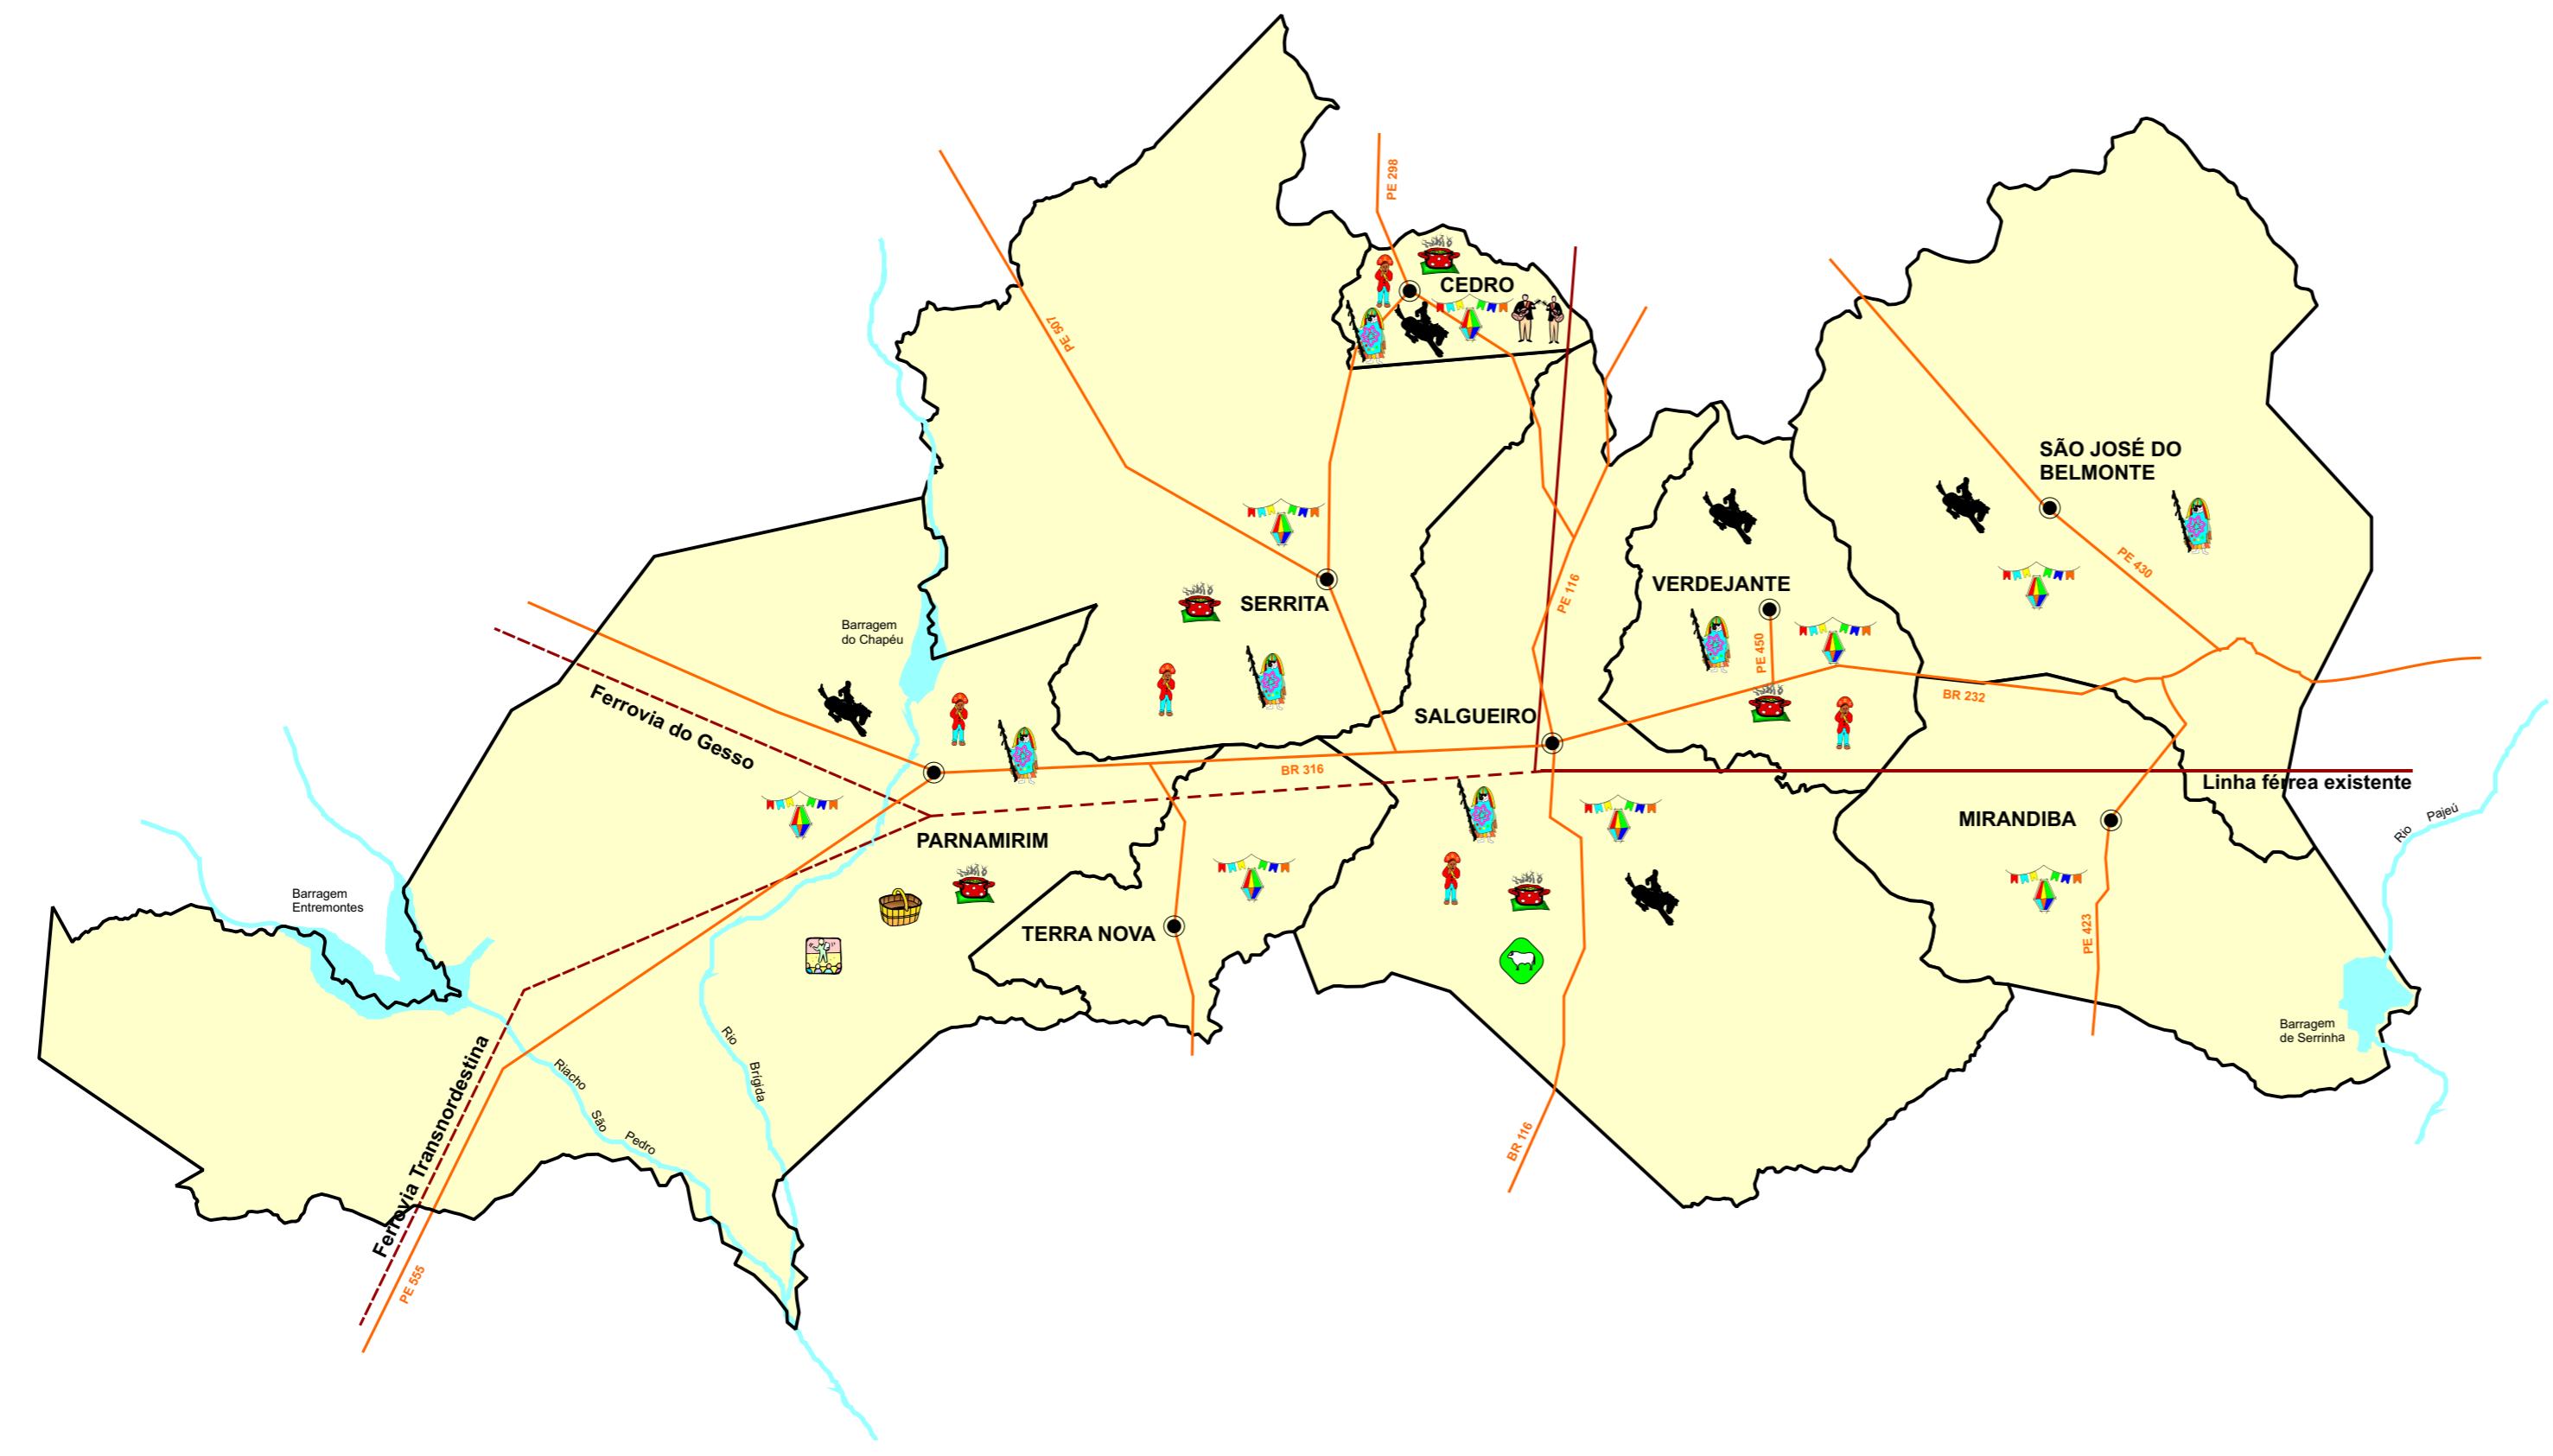

SERTÃO CENTRAL

BENS CULTURAIS E NATURAIS - INTANGÍVEIS

Legenda

- ARTEFATO REGIONAL
- FOLCLORE
- GASTRONOMIA
- ARTESANATO
- MANIFESTAÇÃO ARTÍSTICA
- EVENTO E FESTA POPULAR
- EVENTO CULTURAL
- EVENTO ESPORTIVO
- FESTA, FEIRA E EXPOSIÇÃO DE NEGÓCIOS
- SEDE DE MUNICÍPIO
- PRINCIPAIS RODOVIAS
- LIMITE MUNICIPAL
- PRINCIPAIS RIOS
- LINHA FERROVIÁRIA EXISTENTE
- TOMBAMENTO MUNICIPAL
- TOMBAMENTO ESTADUAL
- TOMBAMENTO FEDERAL