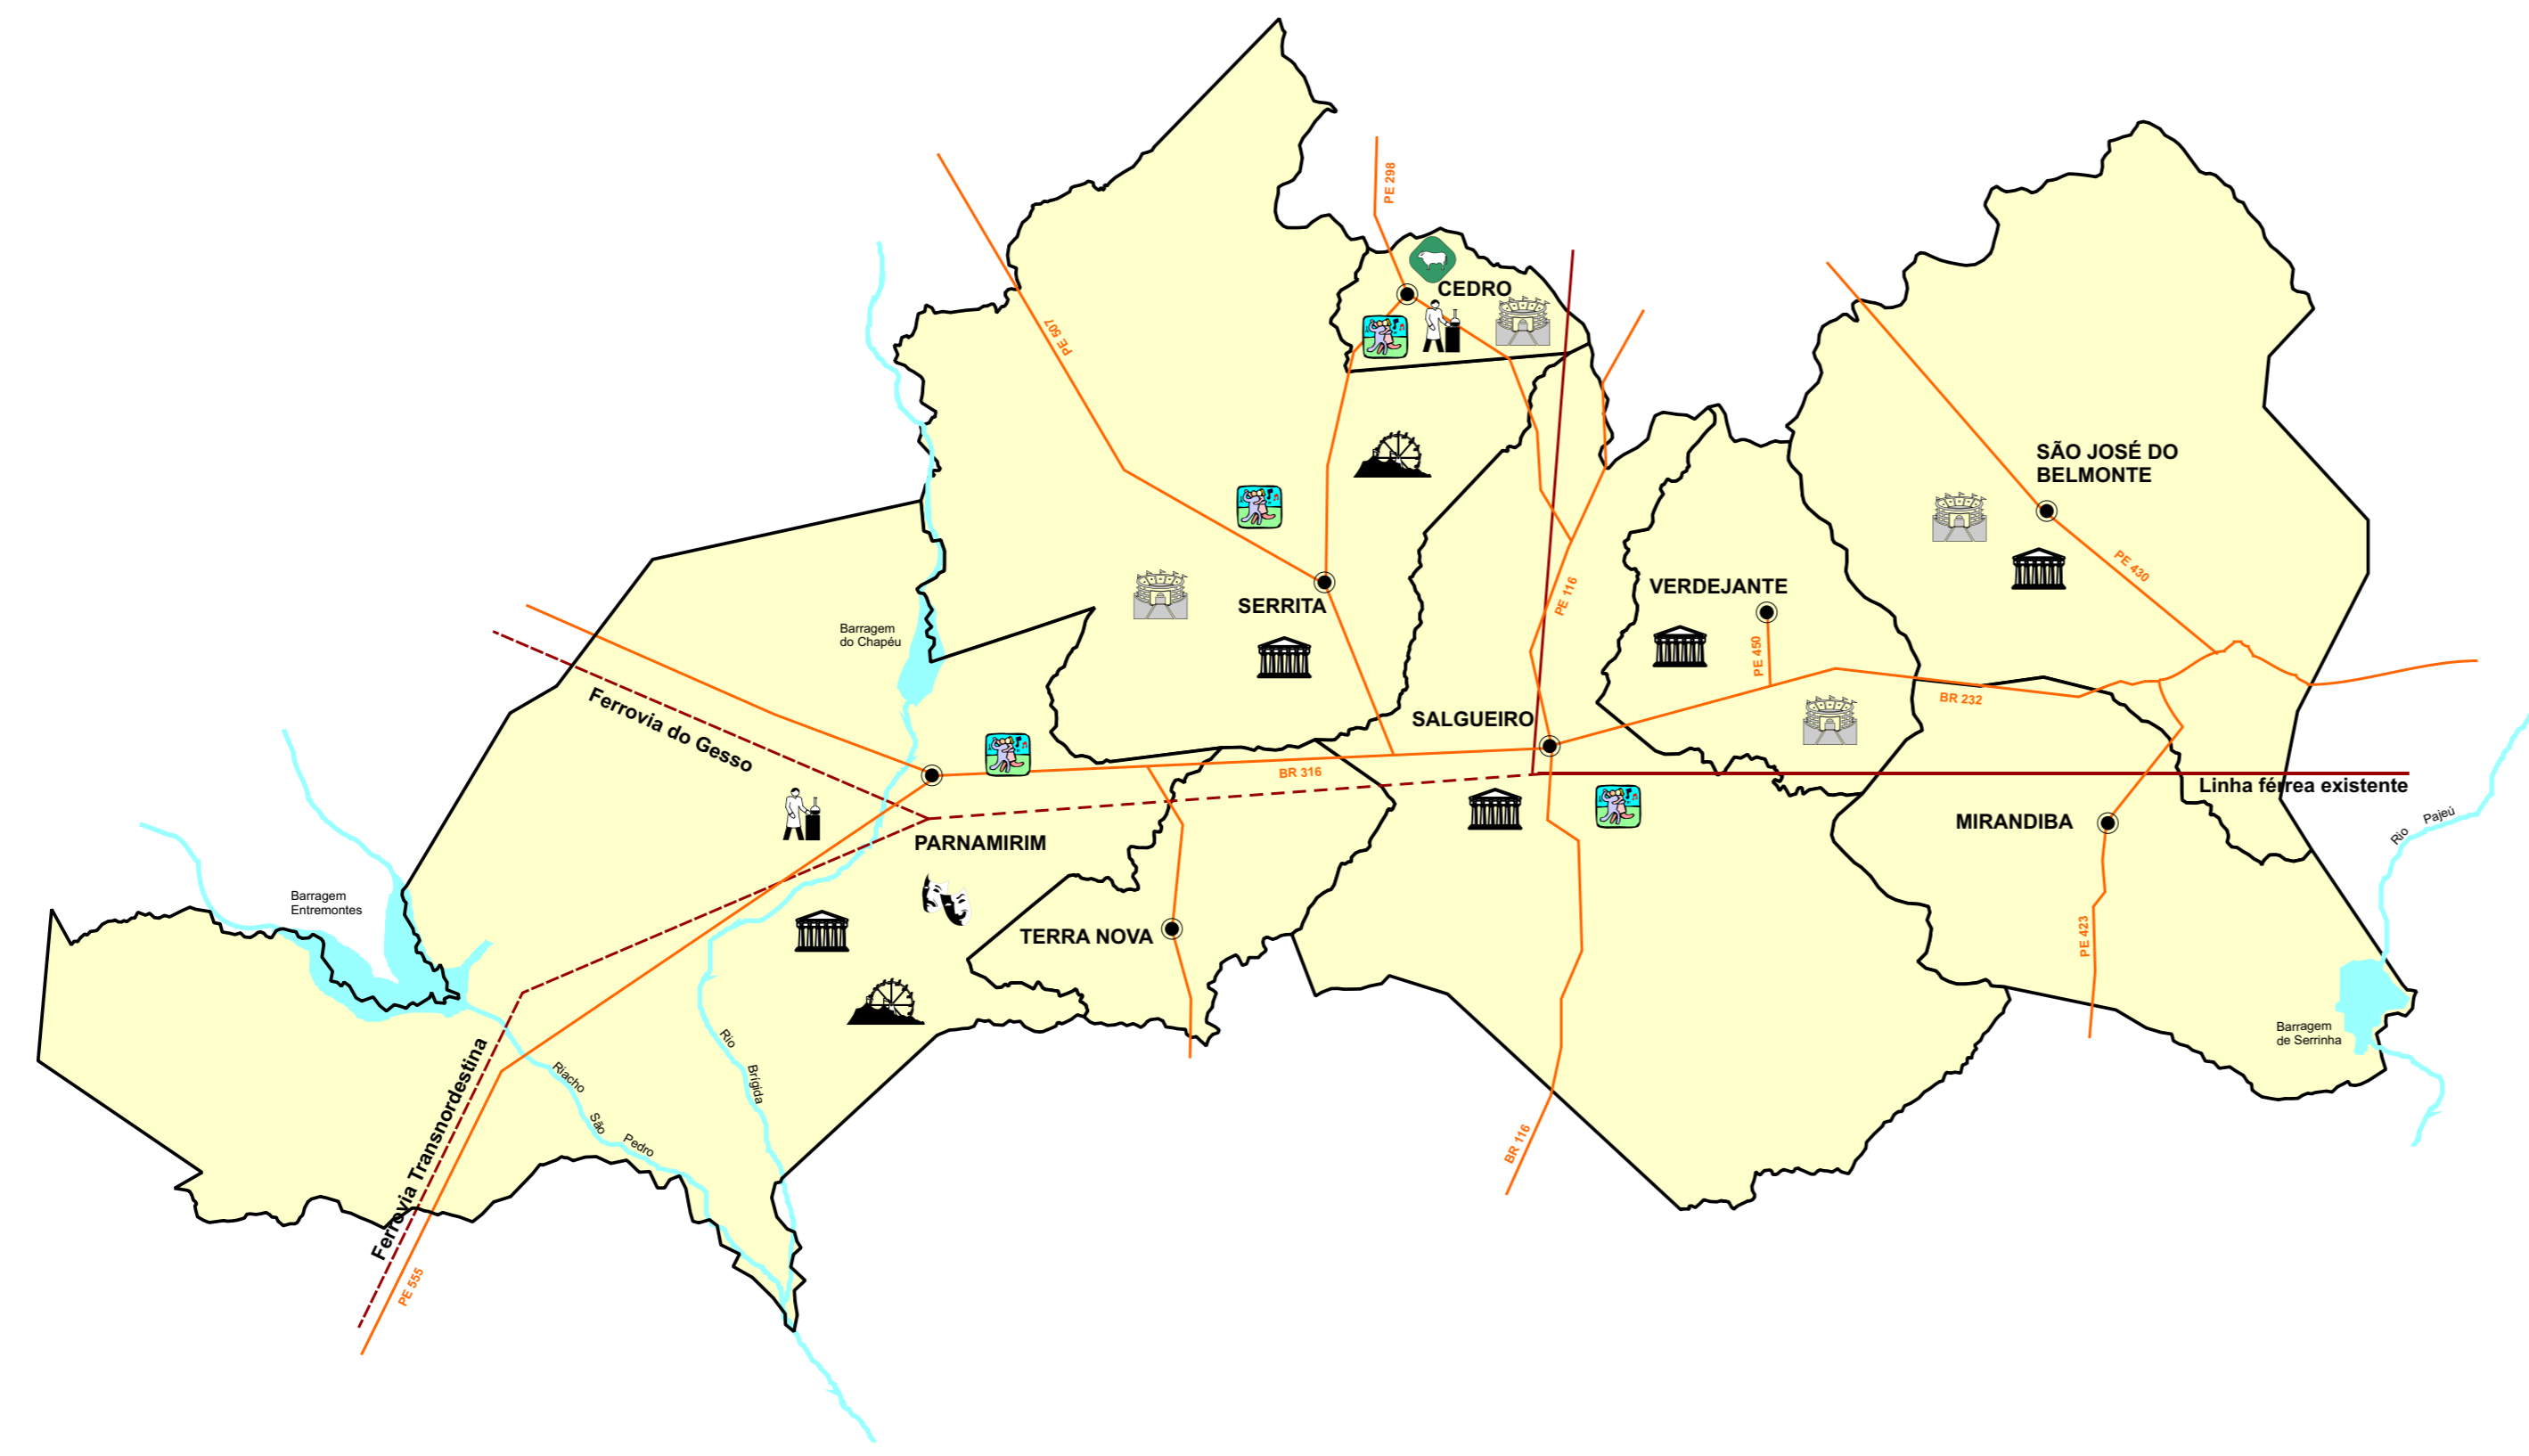

SÍTIO ARQUEOLÓGICO

Sítio Arqueológico da Serra das Letras (gravuras rupestres)
Sítio Arqueológico do Sítio Paula (gravuras rupestres sugerindo roteiro de passagens)
Pedra da Mão - Sítio Lagoa, Distrito Conceição das Crioulas (grafismo com forma de mão em bloco granítico)
Pedra das Abelhas - Sítio Cuzeiro Do Sul (grafismos rupestres, furnas, caldeirões, vegetação densa, e muitas casas de abelhas)
Pedra de Antônio Raimundo (inscrições rupestres)

EVENTO ESPORTIVO

Vaquejada de Verdejante
Pegas de novilha
Corrida de jegue

SERTÃO CENTRAL

ESPAÇOS DE CONVIVÊNCIA CULTURAL

Legenda

- ESPAÇO DESTINADO A ATIVIDADE CÊNICA E/OU CINEMATOGRAFICA
- ESPAÇO DESTINADO A ESTUDO, PROTEÇÃO E DIVULGAÇÃO DE CULTURA
- ESPAÇO DESTINADO A ATIVIDADE TECNOLÓGICA E / OU EXPERIÊNCIA CIENTÍFICA
- ESPAÇO DESTINADO À COMPETIÇÃO ESPORTIVA
- ESPAÇO DESTINADO A LAZER, ESPETÁCULO E RECREAÇÃO
- ESPAÇO DESTINADO A FESTA, EXPOSIÇÃO E ESPORTE REGIONAL
- ESPAÇO DESTINADO A MULTI-ATIVIDADES
- SEDE DE MUNICÍPIO
- PRINCIPAIS RODOVIAS
- LIMITE MUNICIPAL
- PRINCIPAIS RIOS
- LINHA FERROVIÁRIA EXISTENTE
- TOMBAMENTO MUNICIPAL
- TOMBAMENTO ESTADUAL
- TOMBAMENTO FEDERAL